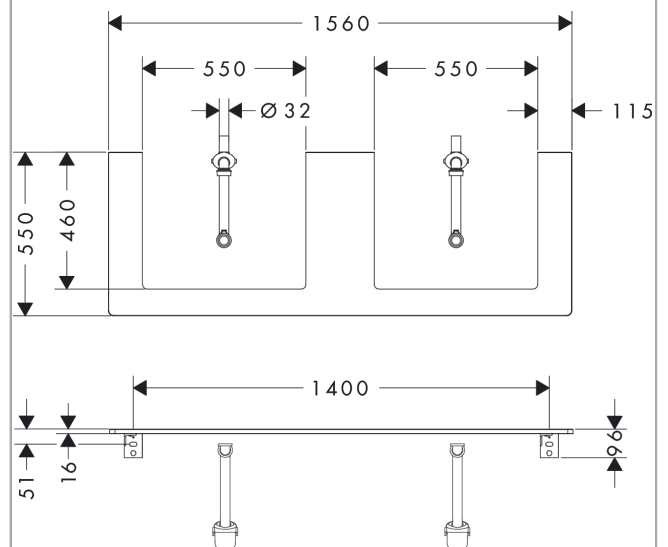

Maattekening