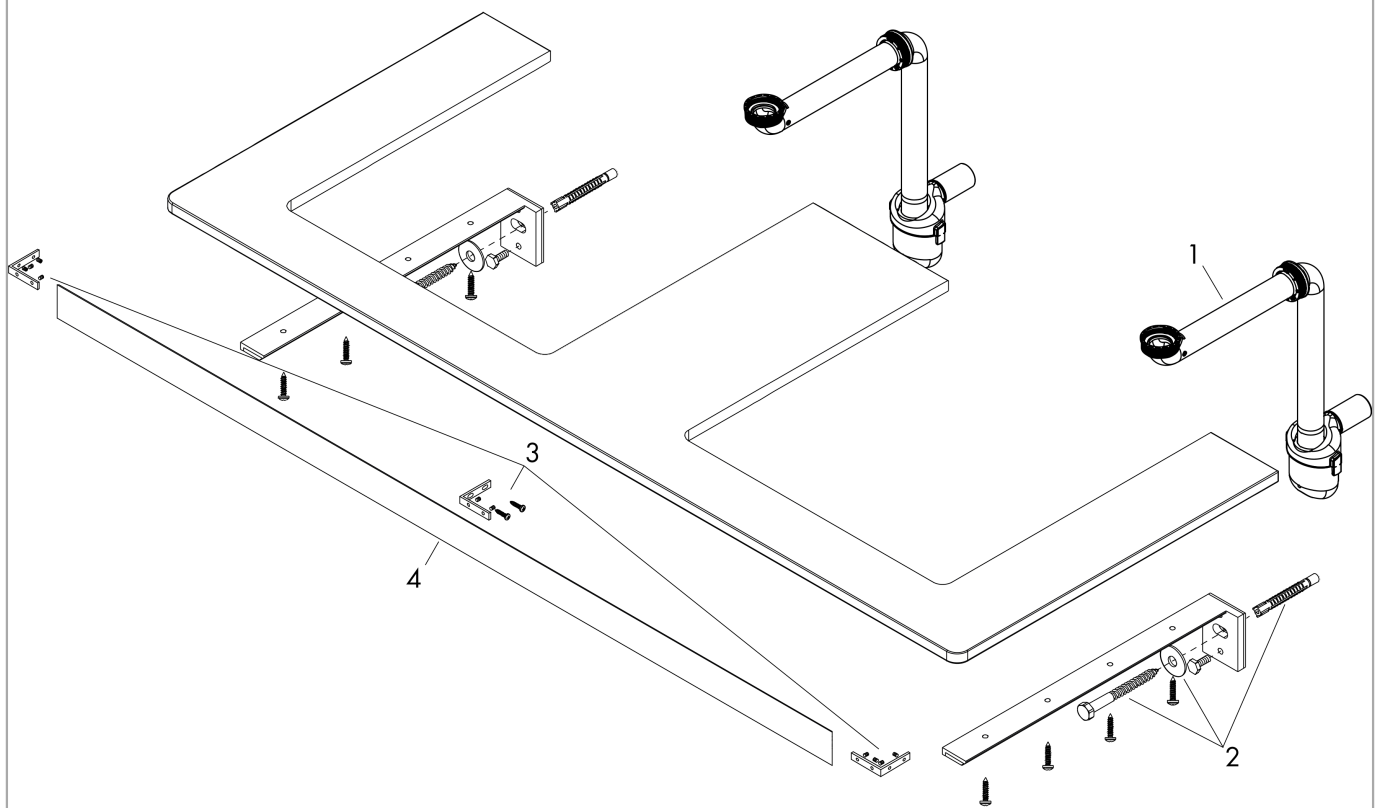

Xelu Q

console 1560/550 met 2 uitsparingen voor inbouw wastafel geslepen 600/480, High Gloss White

Finish: Natural Oak Artikelnummer: 54112230

Beschrijving

- bestaat uit: console, ruimtebesparende sifon
- materiaal: 3-laags spaanplaat met hoge dichtheid
- oppervlaktemateriaal: laminaat (HPL)
- MoistureProof: duurzaam materiaal dat lang mooi blijft
- aantal wastafeluitsparingen: 2
- wastafeluitsparing: 2 in het midden
- kracht van het materiaal: 16 mm
- inclusief 2 ruimtebesparende sifons met waterslot 50 mm
- wandmontage
- met bevestigingsmateriaal
- met uitsparing voor geslepen opzetwastafel
- geslepen opzetwastafel en badkamermeubel moeten apart worden besteld
- console kan alleen samen met badmeubel voor console worden gemonteerd

console 1560/550 met 2 uitsparingen voor inbouw wastafel geslepen 600/480, High Gloss White

Finish: **Natural Oak** Artikelnummer: **54112230**

Explosietekening

Bouwjaar: >05/23

Xelu Q

console 1560/550 met 2 uitsparingen voor inbouwwastafel geslepen 600/480, High Gloss White