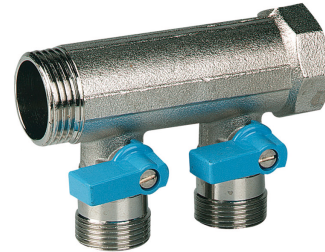

## VB050503-BLAUW: Verteiler 3/4" mit kugelhahnset und 3 EK anschluben Blau

### Kommerzielle Informationen

Messing Henco verdeler 3/4" aansluiting met bolkraan en euroconus aansluitingen

- Universele euroconus-aansluitingen
- Per groep afsluitbaar
- Korte inbouwlengthe
- Kan zowel horizontaal als verticaal als ondersteboven geïnstalleerd worden

Beschikbaar in een 3/4" en een 1" uitvoering

Beschikbaar in blauw en rood.

Geschikt voor verwarming, air conditioning en sanitaire installaties.

Via configuratie verdeler mogelijkheid tot parallel gebruik van koude en/of warme circuits.

## Technische Eigenschaften

Geeignet für Trinkwasser	✓	Anzahl der Abzweige	3
Geeignet für Heizungswasser	✓	Anzahl der Verzweigungsrichtungen	1
Geeignet für Kühlwasser	✓	Abstand zwischen den Abzweigungen	50 Millimeter
Geeignet für Pressluft	✗	Max. Mediumtemperatur (Dauerbetrieb)	95 Grad Celsius
Geeignet für Glykol	✓	Breite	50 Millimeter
Montageart	Aufbau	Höhe	70 Millimeter
Ausführung	Verteiler/Sammler	Länge Verteiler	148 Millimeter
Werkstoff	Messing		
Oberflächenschutz	unbehandelt		
Form	Durchgang mit geraden Abzweigen		
Nenndurchmesser Anschluss 2	3/4 Zoll (20)		
Anschluss 2	Innengewinde zylindrisch (BSPP)		
Nenndurchmesser Abzweigungen	3/4 Zoll (20)		
Anschluss Abzweigungen	Eurokonus standardlos		
Unterschiedliche Abstände zwischen Abzweigungen	✗		
Systemgebunden	✗		
Mit Füll-/Entleerungshahn	✗		
Mit Absperrventil	✓		
Mit Entlüftung	✗		
Mit Wandbefestigungsbügel	✗		
Mit Befestigungsmaterial	✗		
Mit Füßen	✗		
Mit Isolierung	✗		
KOMO-Prüfsiegel	✗		
Typenzulassung nach BBR/EKS	✗		