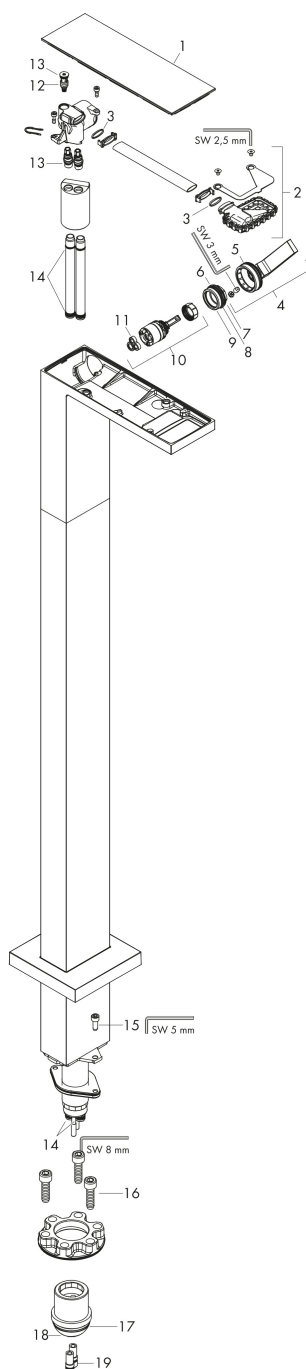

Merk	AXOR
Artikelnaam	AXOR MyEdition ééngreeps wastafelmengkraan vloergemonteerd met afvoerplug/spiegelglas
Art.nr.	47040600
Oppervlakte	chrom/zwart glas
Netto prijs	2.207,81 EUR

Product foto

Kenmerken

- voorsprong uitloop 196 mm
- uitloophoogte: 1158 mm
- greepvariant: rechte greep
- glasplaat van veiligheidsglas
- straalsoort: PowderRain
- maximale doorstroomhoeveelheid bij 3 bar: 5 l/min
- keramisch kardoes
- push-open afvoergarnituur G 1¼
- EU taxonomie: max 6l/min - draagt substantieel bij aan duurzaamheid

Maat tekeningen

Technologie

Merk AXOR
Artikelnaam **AXOR MyEdition** ééngreeps wastafelmengkraan vloergemonteerd met afvoerplug/spiegelglas
Art.nr. 47040600
Oppervlakte chroom/zwart glas
Netto prijs 2.207,81 EUR

Benodigde onderdelen

Product foto	Artikelnaam	Art.nr.	Prijs
	hansgrohe Inbouwdeel voor vrijstaande badkranen	10452180	589,57

Merk AXOR
Artikelnaam **AXOR MyEdition** ééngreeps wastafelmengkraan vloergemonteerd met afvoerplug/spiegelglas
Art.nr. 47040600
Oppervlakte chroom/zwart glas
Netto prijs 2.207,81 EUR

Stroomschema

Merk	AXOR
Artikelnaam	AXOR MyEdition ééngreeps wastafelmengkraan vloergemonteerd met afvoerplug/spiegelglas
Art.nr.	47040600
Oppervlakte	chrom/zwart glas
Netto prijs	2.207,81 EUR

Explosietekening voor bouwjaar: >10/18