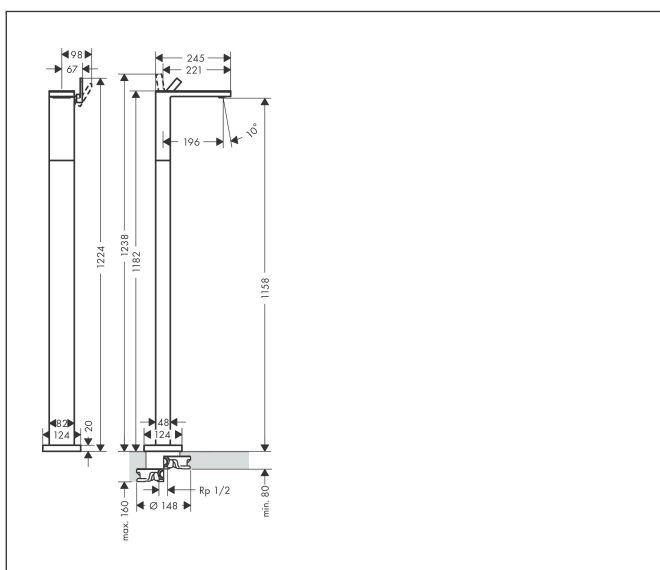

Merk	AXOR
Artikelnaam	AXOR MyEdition ééngreeps wastafelmengkraan vloergemonteerd met afvoerplug/spiegelglas
Art.nr.	47040600
Oppervlakte	chrom/zwart glas
Netto prijs	2.207,81 EUR

Product foto

Kenmerken

- voorsprong uitloop 196 mm
- uitloophoogte: 1158 mm
- greepvariant: rechte greep
- glasplaat van veiligheidsglas
- straalsoort: PowderRain
- maximale doorstroomhoeveelheid bij 3 bar: 5 l/min
- keramisch kardoes
- push-open afvoergarnituur G 1¼
- EU taxonomie: max 6l/min - draagt substantieel bij aan duurzaamheid

Maat tekeningen

Technologie

Merk AXOR
Artikelnaam **AXOR MyEdition** ééngreeps wastafelmengkraan vloergemonteerd met afvoerplug/spiegelglas
Art.nr. 47040600
Oppervlakte chroom/zwart glas
Netto prijs 2.207,81 EUR

Benodigde onderdelen

Product foto	Artikelnaam	Art.nr.	Prijs
	hansgrohe Inbouwdeel voor vrijstaande badkranen	10452180	589,57

Merk AXOR
Artikelnaam **AXOR MyEdition** ééngreeps wastafelmengkraan vloergemonteerd met afvoerplug/spiegelglas
Art.nr. 47040600
Oppervlakte chroom/zwart glas
Netto prijs 2.207,81 EUR