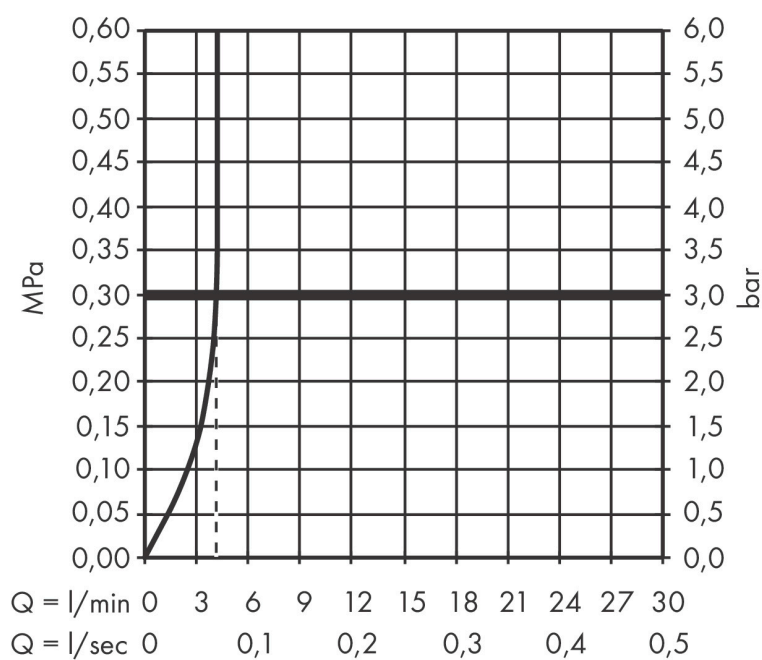

Merk AXOR
Artikelnaam **AXOR MyEdition** ééngreeps wastafelmengkraan vloergemonteerd met afvoerplug/spiegelglas
Art.nr. 47040600
Oppervlakte chroom/zwart glas
Netto prijs 2.207,81 EUR

Stroomschema