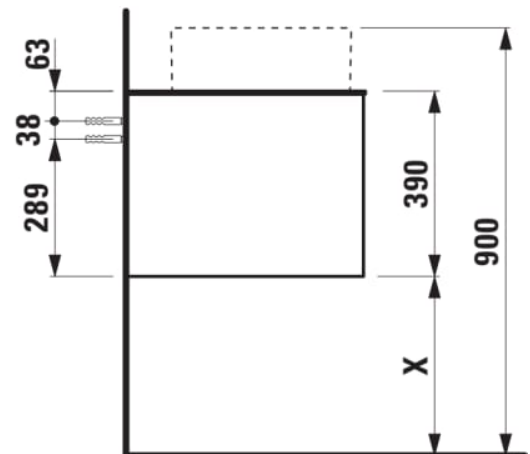

TECHNISCHE TEKENINGEN