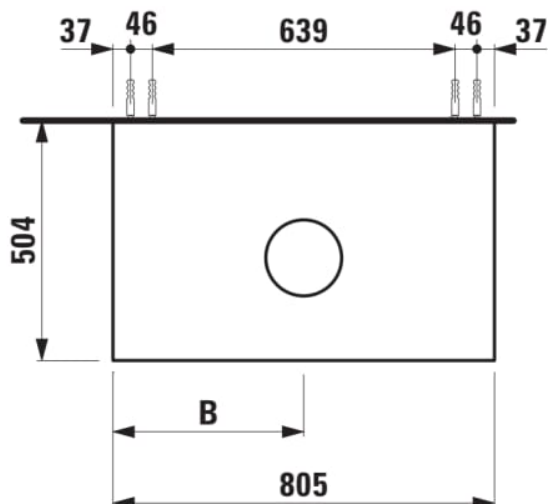

TECHNISCHE TEKENINGEN