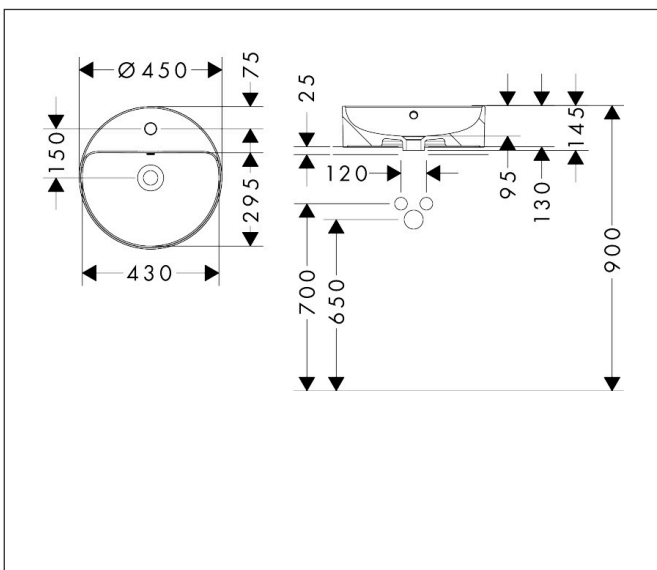

Merk hansgrohe
 Artikelnaam **Xuniva S** waskom 450/450 met kraangat en overloop
 Art.nr. 60169450
 Oppervlakte wit
 Netto prijs 253,00 EUR

Product foto

Kenmerken

- materiaal: keramiek
- buitenste afmetingen wastafel: 450 x 450 x 130 mm (b x d x h)
- binnenhoogte wastafel: 95 mm
- glansgraad: glanzend
- met één kraangat
- met overloop
- zonder planchet
- zonder afvoergarnituur
- montagewijze: opgebouwd
- met bevestigingsmateriaal
- overloopklasse: CL25

Maat tekeningen

Certificaat

Merk hansgrohe
Artikelnaam **Xuniva S** waskom 450/450 met kraangat en overloop
Art.nr. 60169450
Oppervlakte wit
Netto prijs 253,00 EUR

Installatievoorbeelden

i Afmetingen kunnen variëren vanwege keramische toleranties die verband houden met het productieproces.

Merk	hansgrohe
Artikelnaam	Xuniva S waskom 450/450 met kraangat en overloop
Art.nr.	60169450
Oppervlakte	wit
Netto prijs	253,00 EUR

Explosietekening voor bouwjaar: >05/23

Merk hansgrohe
Artikelnaam **Xuniva S** waskom 450/450 met kraangat en overloop
Art.nr. 60169450
Oppervlakte wit
Netto prijs 253,00 EUR

Onderdelen voor bouwjaar: >05/23

Pos	Beschrijving	Art.nr.
1	bevestigingsmateriaal	94633006