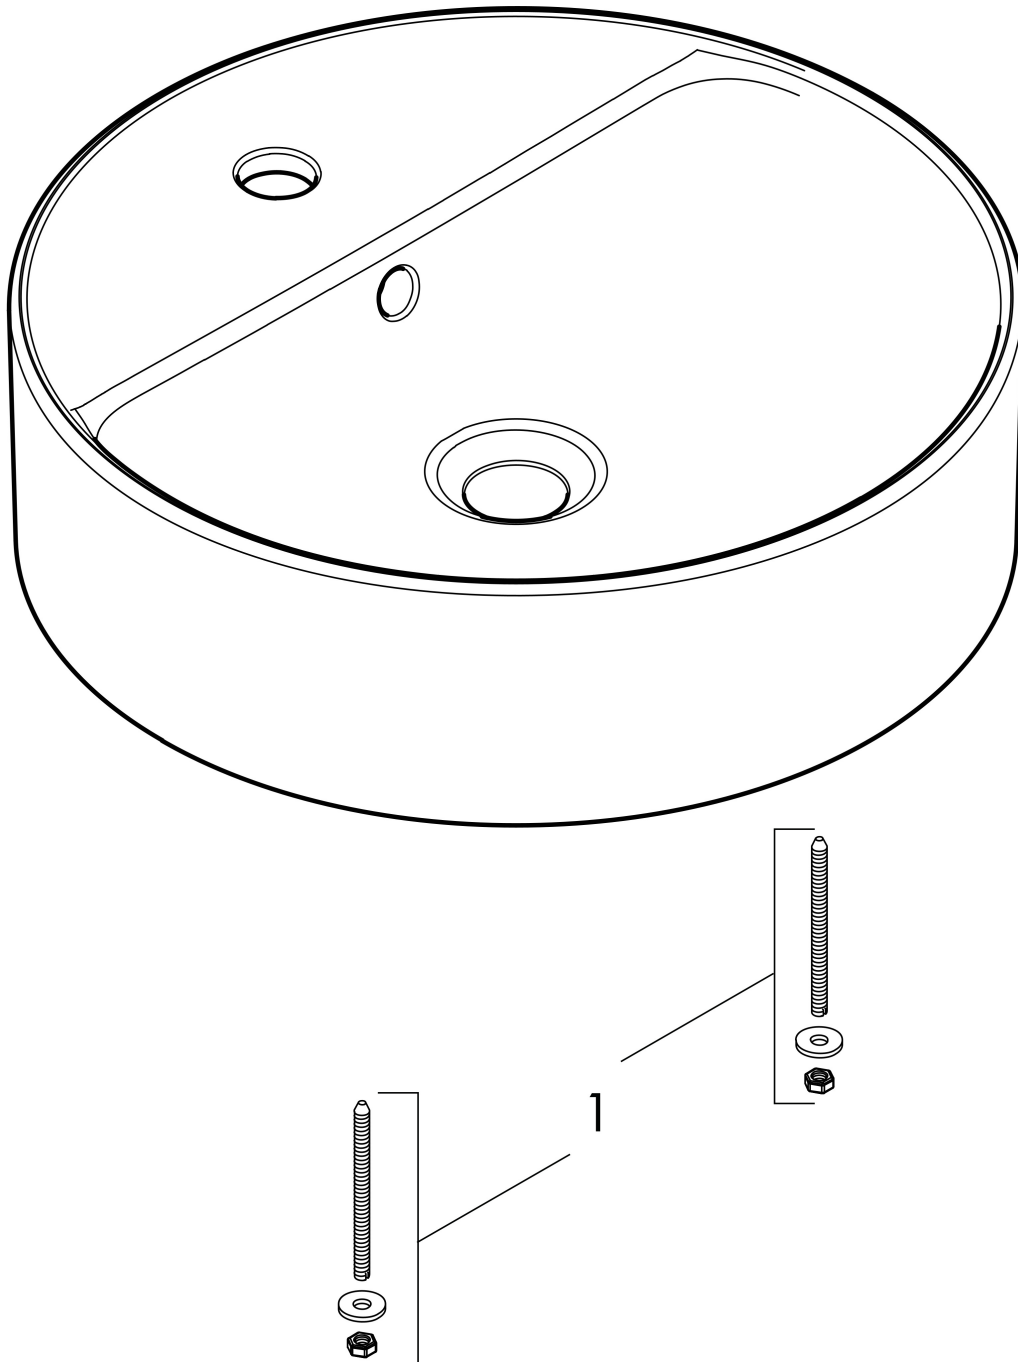

Merk hansgrohe
 Artikelnaam **Xuniva S** waskom 450/450 met kraangat en overloop
 Art.nr. 60169450
 Oppervlakte wit
 Netto prijs 253,00 EUR

Product foto

Kenmerken

- materiaal: keramiek
- buitenste afmetingen wastafel: 450 x 450 x 130 mm (b x d x h)
- binnenhoogte wastafel: 95 mm
- glansgraad: glanzend
- met één kraangat
- met overloop
- zonder planchet
- zonder afvoergarnituur
- montagewijze: opgebouwd
- met bevestigingsmateriaal
- overloopklasse: CL25

Maat tekeningen

Certificaat

Merk hansgrohe
Artikelnaam **Xuniva S** waskom 450/450 met kraangat en overloop
Art.nr. 60169450
Oppervlakte wit
Netto prijs 253,00 EUR

Installatievoorbeelden

i Afmetingen kunnen variëren vanwege keramische toleranties die verband houden met het productieproces.

Merk	hansgrohe
Artikelnaam	Xuniva S waskom 450/450 met kraangat en overloop
Art.nr.	60169450
Oppervlakte	wit
Netto prijs	253,00 EUR

Explosietekening voor bouwjaar: >05/23

Merk hansgrohe
Artikelnaam **Xuniva S** waskom 450/450 met kraangat en overloop
Art.nr. 60169450
Oppervlakte wit
Netto prijs 253,00 EUR

Onderdelen voor bouwjaar: >05/23

Pos	Beschrijving	Art.nr.
1	bevestigingsmateriaal	94633006