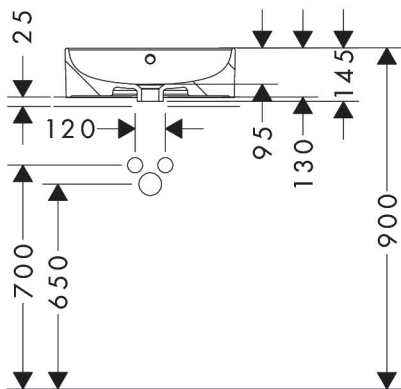

Merk hansgrohe
 Artikelnaam **Xuniva S** waskom 450/450 met kraangat en overloop
 Art.nr. 60169450
 Oppervlakte wit
 Netto prijs 253,00 EUR

Product foto

Kenmerken

- materiaal: keramiek
- buitenste afmetingen wastafel: 450 x 450 x 130 mm (b x d x h)
- binnenhoogte wastafel: 95 mm
- glansgraad: glanzend
- met één kraangat
- met overloop
- zonder planchet
- zonder afvoergarnituur
- montagewijze: opgebouwd
- met bevestigingsmateriaal
- overloopklasse: CL25

Maat tekeningen

Certificaat

Merk hansgrohe
Artikelnaam **Xuniva S** waskom 450/450 met kraangat en overloop
Art.nr. 60169450
Oppervlakte wit
Netto prijs 253,00 EUR

Installatievoorbeelden

i Afmetingen kunnen variëren vanwege keramische toleranties die verband houden met het productieproces.

Merk	hansgrohe
Artikelnaam	Xuniva S waskom 450/450 met kraangat en overloop
Art.nr.	60169450
Oppervlakte	wit
Netto prijs	253,00 EUR

Explosietekening voor bouwjaar: >05/23

Merk hansgrohe
Artikelnaam **Xuniva S** waskom 450/450 met kraangat en overloop
Art.nr. 60169450
Oppervlakte wit
Netto prijs 253,00 EUR

Onderdelen voor bouwjaar: >05/23

Pos	Beschrijving	Art.nr.
1	bevestigingsmateriaal	94633006