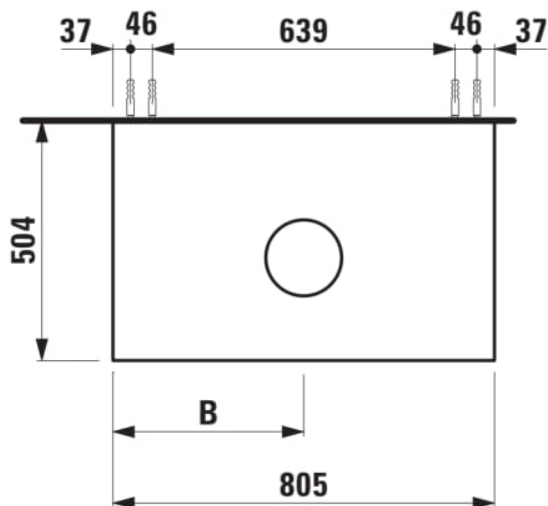

ARUN

Meuble sous-plan 805X504mm, 1 tiroir, découpe au centre, plateau Ardesia Bianca

DIMENSIONS

Longueur	805 mm
Largeur	505 mm
Hauteur	390 mm

COULEUR ET FINITION

 250 Chêne clair
--

Combinaison des portes et des tiroirs : 1 Tiroir

Position du lavabo : Central

Type d'installation : Suspendu

Matériau : MDF

Structure du meuble : Tiroirs

Poids net / kg : 34,5

Système d'ouverture et de fermeture : Tiroirs avec fermeture amortie

DESSINS TECHNIQUES