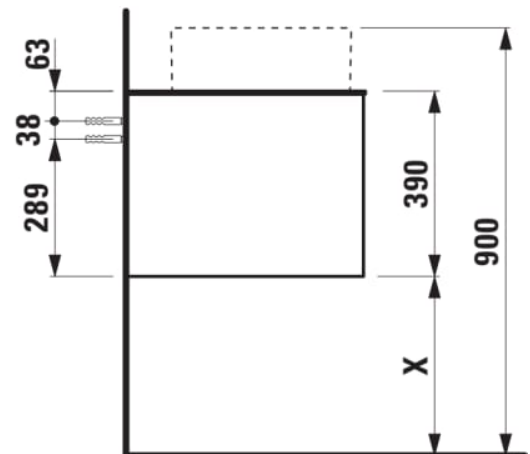

ARUN

Meuble sous-plan 805X504mm, 1 tiroir, découpe au centre, plateau Ardesia Bianca

DIMENSIONS

Longueur	805 mm
Largeur	505 mm
Hauteur	390 mm

COULEUR ET FINITION

 250 Chêne clair
--

Combinaison des portes et des tiroirs : 1 Tiroir

Position du lavabo : Central

Type d'installation : Suspendu

Matériau : MDF

Structure du meuble : Tiroirs

Poids net / kg : 34,5

Système d'ouverture et de fermeture : Tiroirs avec fermeture amortie

DESSINS TECHNIQUES