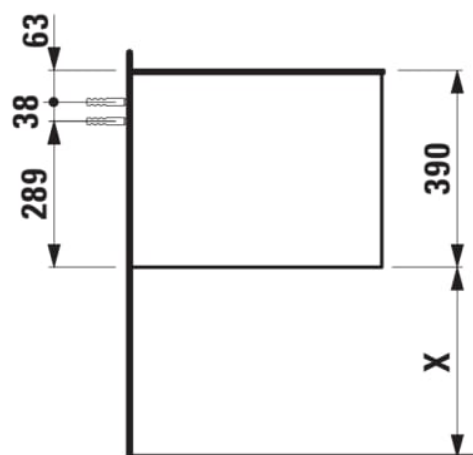

ARUN

Onderkast 805X504mm, 1 lade, Ardesia Bianca top

AFMETINGEN

Lengte	805 mm
Breedte	505 mm
Hoogte	390 mm

KLEUR EN AFWERKING

 630	Noce canaletto
---	----------------

Deuren en laden combinatie : 1 lade

Netto gewicht / kg : 34,5

Systeem voor sluiten en openen : Softclose

Materiaal : MDF

Structuur meubelen : Lades

lades

Type installatie : Wandhangend

TECHNISCHE TEKENINGEN

TE COMBINEREN MET

Lade-indeling
H4925920970001

Fontein, onderzijde
geslepen, met keramische
afvoerplug
H816341...1041

Fontein, onderzijde
geslepen, met keramische
afvoerplug
H816341...1091

Wastafel, onderzijde
geslepen
H816342...1041

Wastafel, onderzijde
geslepen
H816342...1081