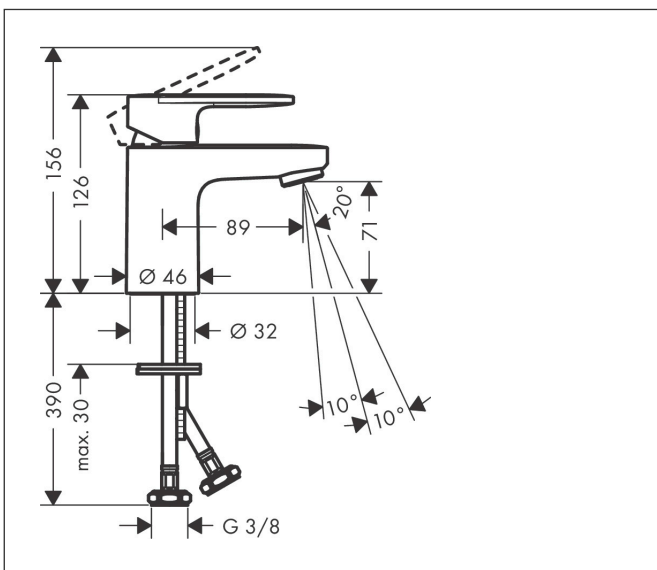

## Kenmerken

- ComfortZone: 70
- voorsprong uitloop 89 mm
- uitloophoogte: 71 mm
- greepvariant: rechte greep
- vaste uitloop
- straalsoort: normale straal
- verstelbare perlator
- maximale doorstroomhoeveelheid bij 3 bar: 5 l/min
- keramisch kardoes
- koud water met de greep in de middenpositie, bespaart energie en kosten

## Maat tekeningen