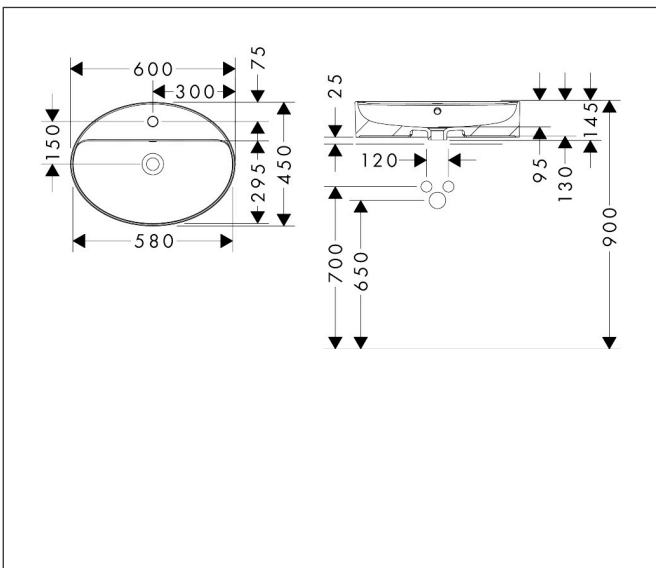

Merk hansgrohe  
 Artikelnaam **Xuniva D** waskom 600/450 met kraangat en overloop  
 Art.nr. 60170450  
 Oppervlakte wit  
 Netto prijs 292,50 EUR

## Kenmerken

- materiaal: keramiek
- buitenste afmetingen wastafel: 600 x 450 x 130 mm (b x d x h)
- binnenhoogte wastafel: 95 mm
- glansgraad: glanzend
- met één kraangat
- met overloop
- zonder afvoergarnituur
- montagewijze: opgebouwd
- met bevestigingsmateriaal
- overloopklasse: CL25

## Maat tekeningen