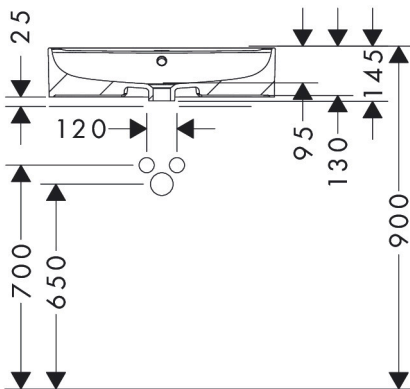

Merk hansgrohe
Artikelnaam **Xuniva D** waskom 600/450 met kraangat en overloop
Art.nr. 60170450
Oppervlakte wit
Netto prijs 292,50 EUR

Installatievoorbeelden

i Afmetingen kunnen variëren vanwege keramische toleranties die verband houden met het productieproces.