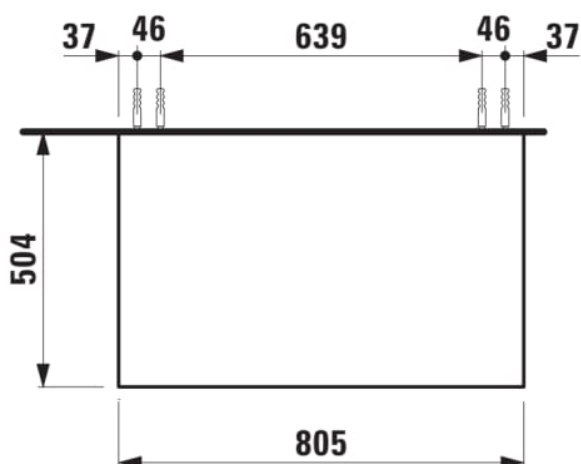

ARUN

Meuble bas 805X504mm, 1 tiroir, plateau Ardesia Bianca

DIMENSIONS

Longueur	805 mm
Largeur	505 mm
Hauteur	390 mm

COULEUR ET FINITION

630 Noce canaletto (Placage de bois véritable) / Verre blanc

Combinaison des portes et des tiroirs : 1 Tiroir

Poids net / kg : 34,5

Système d'ouverture et de fermeture : Tiroirs avec fermeture amortie

Matériau : MDF

Structure du meuble : Tiroirs

Type d'installation : Suspendu

DESSINS TECHNIQUES

COMPATIBLE AVEC

Organisateur de tiroir "H"
en verre fumé