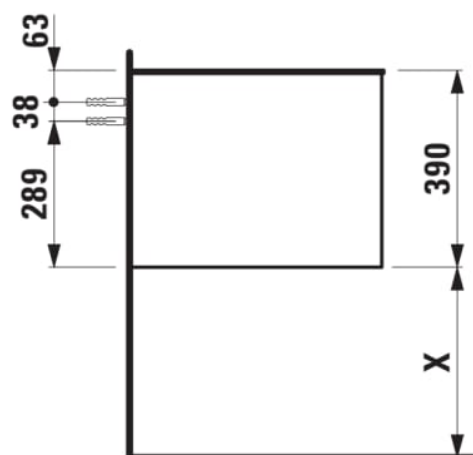

ARUN

Meuble bas 805X504mm, 1 tiroir, plateau Ardesia Bianca

DIMENSIONS

Longueur	805 mm
Largeur	505 mm
Hauteur	390 mm

COULEUR ET FINITION

630 Noce canaletto (Placage de bois véritable) / Verre blanc

Combinaison des portes et des tiroirs : 1 Tiroir

Poids net / kg : 34,5

Système d'ouverture et de fermeture : Tiroirs avec fermeture amortie

Matériau : MDF

Structure du meuble : Tiroirs

Type d'installation : Suspendu

DESSINS TECHNIQUES

COMPATIBLE AVEC

Organisateur de tiroir "H"
en verre fumé