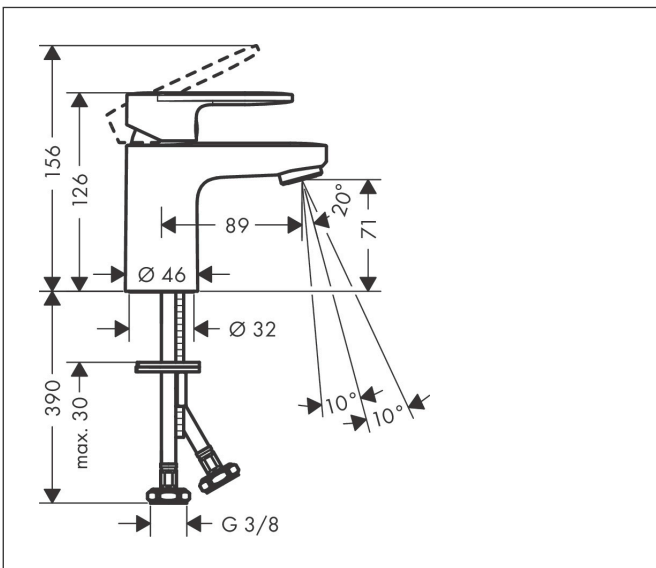

Merk	hansgrohe
Artikelnaam	Vernis Blend ééngreeps wastafelmengkraan 70 CoolStart zonder afvoer
Art.nr.	71526670
Oppervlakte	mat zwart
Netto prijs	104,82 EUR

Product foto

Kenmerken

- ComfortZone: 70
- voorsprong uitloop 89 mm
- uitloophoogte: 71 mm
- greepvariant: rechte greep
- vaste uitloop
- straalsoort: normale straal
- verstelbare perlator
- maximale doorstroomhoeveelheid bij 3 bar: 5 l/min
- keramisch kardoes
- koud water met de greep in de middenpositie, bespaart energie en kosten

Maat tekeningen

Technologie

Straalsoorten

Certificaat

Merk hansgrohe
 Artikelnaam **Vernis Blend** ééngreeps wastafelmengkraan 70 CoolStart zonder afvoer
 Art.nr. 71526670
 Oppervlakte mat zwart
 Netto prijs 104,82 EUR