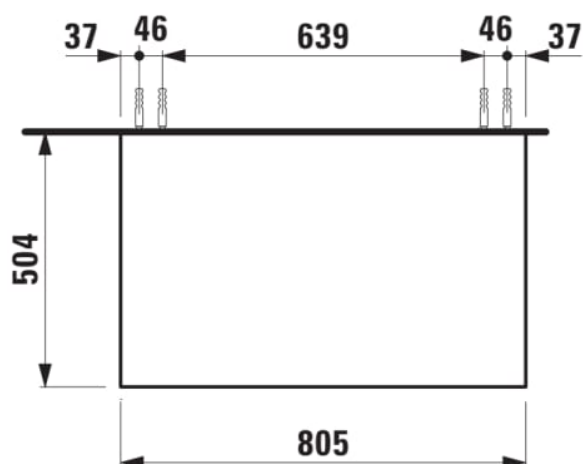

TECHNISCHE TEKENINGEN