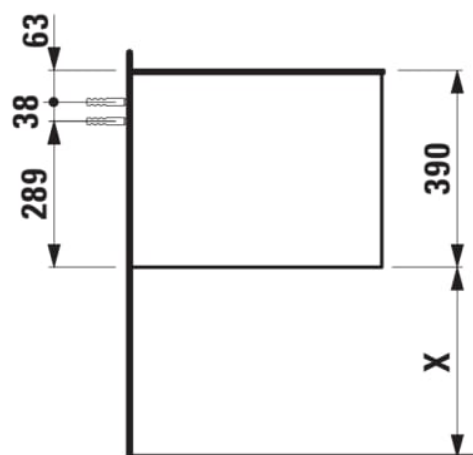

TECHNISCHE TEKENINGEN