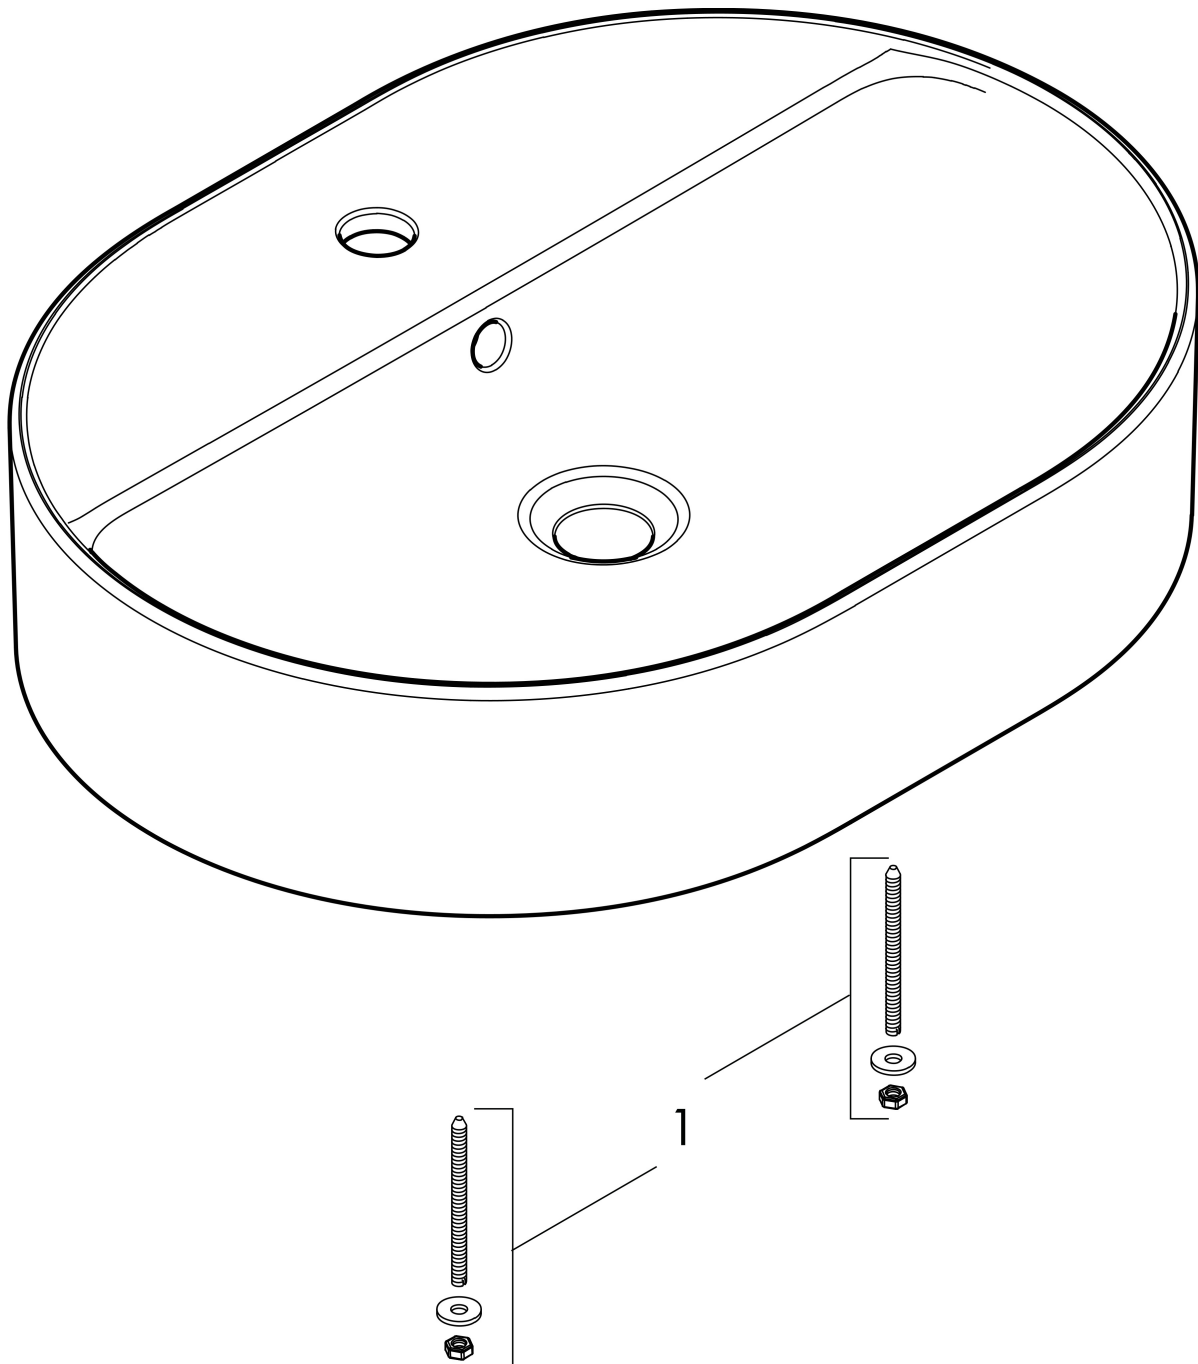

Merk hansgrohe
 Artikelnaam **Xuniva U** waskom 600/450 met kraangat en overloop
 Art.nr. 60171450
 Oppervlakte wit
 Netto prijs 313,80 EUR

Product foto

Kenmerken

- materiaal: keramiek
- buitenste afmetingen wastafel: 600 x 450 x 130 mm (b x d x h)
- binnenhoogte wastafel: 95 mm
- glansgraad: glanzend
- met één kraangat
- met overloop
- zonder afvoergarnituur
- montagewijze: opgebouwd
- met bevestigingsmateriaal
- overloopklasse: CL25

Maat tekeningen

Certificaat

Merk hansgrohe
Artikelnaam **Xuniva U** waskom 600/450 met kraangat en overloop
Art.nr. 60171450
Oppervlakte wit
Netto prijs 313,80 EUR

Installatievoorbeelden

i Afmetingen kunnen variëren vanwege keramische toleranties die verband houden met het productieproces.

Merk	hansgrohe
Artikelnaam	Xuniva U waskom 600/450 met kraangat en overloop
Art.nr.	60171450
Oppervlakte	wit
Netto prijs	313,80 EUR

Explosietekening voor bouwjaar: >05/23

Merk hansgrohe
 Artikelnaam **Xuniva U** waskom 600/450 met kraangat en overloop
 Art.nr. 60171450
 Oppervlakte wit
 Netto prijs 313,80 EUR

Onderdelen voor bouwjaar: >05/23

Pos	Beschrijving	Art.nr.
1	bevestigingsmateriaal	94633006