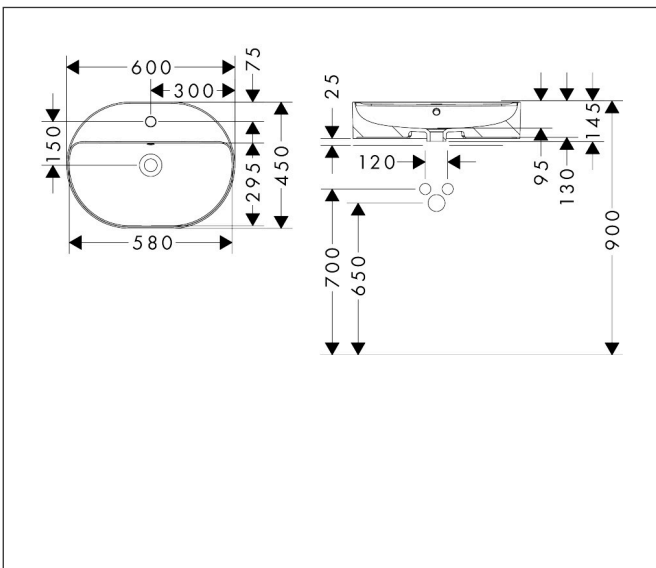

Merk hansgrohe
 Artikelnaam **Xuniva U** waskom 600/450 met kraangat en overloop
 Art.nr. 60171450
 Oppervlakte wit
 Netto prijs 313,80 EUR

Product foto

Kenmerken

- materiaal: keramiek
- buitenste afmetingen wastafel: 600 x 450 x 130 mm (b x d x h)
- binnenhoogte wastafel: 95 mm
- glansgraad: glanzend
- met één kraangat
- met overloop
- zonder afvoergarnituur
- montagewijze: opgebouwd
- met bevestigingsmateriaal
- overloopklasse: CL25

Maat tekeningen

Certificaat

Merk hansgrohe
Artikelnaam **Xuniva U** waskom 600/450 met kraangat en overloop
Art.nr. 60171450
Oppervlakte wit
Netto prijs 313,80 EUR

Installatievoorbeelden

i Afmetingen kunnen variëren vanwege keramische toleranties die verband houden met het productieproces.

Merk	hansgrohe
Artikelnaam	Xuniva U waskom 600/450 met kraangat en overloop
Art.nr.	60171450
Oppervlakte	wit
Netto prijs	313,80 EUR

Explosietekening voor bouwjaar: >05/23

Merk hansgrohe
 Artikelnaam **Xuniva U** waskom 600/450 met kraangat en overloop
 Art.nr. 60171450
 Oppervlakte wit
 Netto prijs 313,80 EUR

Onderdelen voor bouwjaar: >05/23

Pos	Beschrijving	Art.nr.
1	bevestigingsmateriaal	94633006