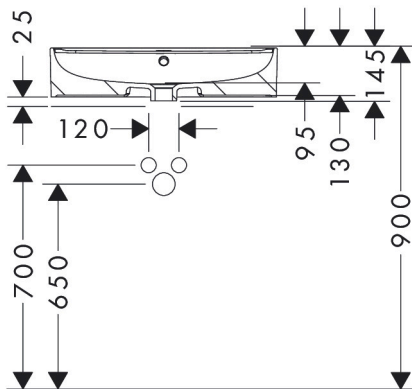

Merk hansgrohe
 Artikelnaam **Xuniva U** waskom 600/450 met kraangat en overloop
 Art.nr. 60171450
 Oppervlakte wit
 Netto prijs 313,80 EUR

Product foto

Kenmerken

- materiaal: keramiek
- buitenste afmetingen wastafel: 600 x 450 x 130 mm (b x d x h)
- binnenhoogte wastafel: 95 mm
- glansgraad: glanzend
- met één kraangat
- met overloop
- zonder afvoergarnituur
- montagewijze: opgebouwd
- met bevestigingsmateriaal
- overloopklasse: CL25

Maat tekeningen

Certificaat

Merk hansgrohe
Artikelnaam **Xuniva U** waskom 600/450 met kraangat en overloop
Art.nr. 60171450
Oppervlakte wit
Netto prijs 313,80 EUR

Installatievoorbeelden

i Afmetingen kunnen variëren vanwege keramische toleranties die verband houden met het productieproces.

Merk	hansgrohe
Artikelnaam	Xuniva U waskom 600/450 met kraangat en overloop
Art.nr.	60171450
Oppervlakte	wit
Netto prijs	313,80 EUR

Explosietekening voor bouwjaar: >05/23

Merk hansgrohe
 Artikelnaam **Xuniva U** waskom 600/450 met kraangat en overloop
 Art.nr. 60171450
 Oppervlakte wit
 Netto prijs 313,80 EUR

Onderdelen voor bouwjaar: >05/23

Pos	Beschrijving	Art.nr.
1	bevestigingsmateriaal	94633006