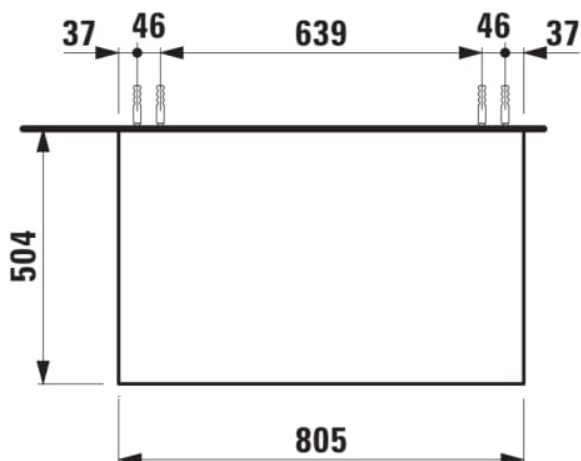

DESSINS TECHNIQUES