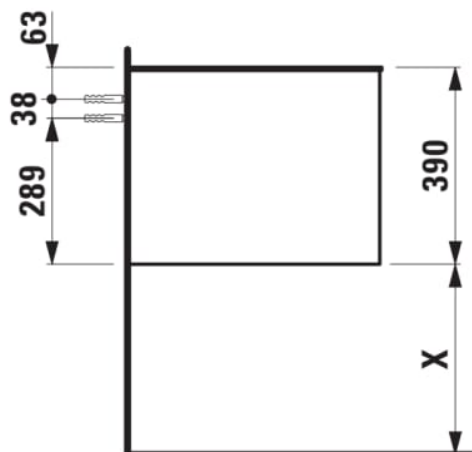

DESSINS TECHNIQUES