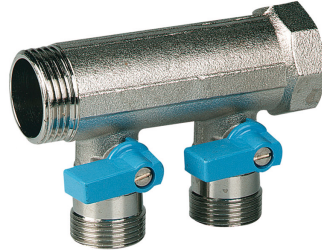

VB050502-BLAUW: Verdeler 3/4" met bolkraan-2 EK Uitgangen - Blauw

Commerciële informatie

Messing Henco verdeler 3/4" aansluiting met bolkraan en euroconus aansluitingen

- Universele euroconus-aansluitingen
- Per groep afsluitbaar
- Korte inbouwlengthe
- Kan zowel horizontaal als verticaal als ondersteboven geïnstalleerd worden

Beschikbaar in een 3/4" en een 1" uitvoering

Beschikbaar in blauw en rood.

Geschikt voor verwarming, air conditioning en sanitaire installaties.

Via configuratie verdeler mogelijkheid tot parallel gebruik van koude en/of warme circuits.

SCIP nummer `ed49f5e8-f2e4-4544-a560-6df7f4e5cae9`

Certificaten

Toepassingen

Drinkwater, Verwarming, Koeling, Sanitair

Oplossingen

Gebouwinstallaties, Industrie, Infra

Technische kenmerken

Geschikt voor tapwater	✓	Aantal aftakkingen	2
Geschikt voor cv-water	✓	Aantal vertakkingsrichtingen	1
Geschikt voor koelwater	✓	Afstand tussen aftakkingen	50 Millimeter
Geschikt voor perslucht	✗	Max. mediumtemperatuur (continu)	95 Graden Celsius
Geschikt voor glycol	✓	Breedte	50 Millimeter
Montagewijze	Opbouw	Hoogte	70 Millimeter
Model	Verdeler/verzamelaar	Lengte verdeler	105 Millimeter
Materiaal	Messing		
Oppervlaktebescherming	Onbehandeld		
Vorm	Verdeelstuk met rechte aftakkingen		
Nom. diameter aansluiting 2	3/4" (20)		
Aansluiting 2	Binnendraad cilindrisch BSPP-G (ISO 228-1)		
Nom. diameter aftakkingen	3/4" (20)		
Aansluiting aftakkingen	Euroconus (geen norm)		
Afwijkende afstand tussen aftakkingen	✗		
Systeemgebonden	✓		
Met vul/aftapkraan	✗		
Met afsluiter	✓		
Met ontluchting	✗		
Met wandbevestigingsbeugel	✗		
Met bevestigingsmateriaal	✗		
Met poten	✗		
Met isolatie	✗		
KOMO-keur	✗		
Type goedkeuring volgens BBR / EKS	✗		

Gerelateerde producten

Productcode	GTIN	Omschrijving
VB-HANDLE-BLUE	05414764049673	Henco vandvat blauw voor VB-artikel

Afbeelding