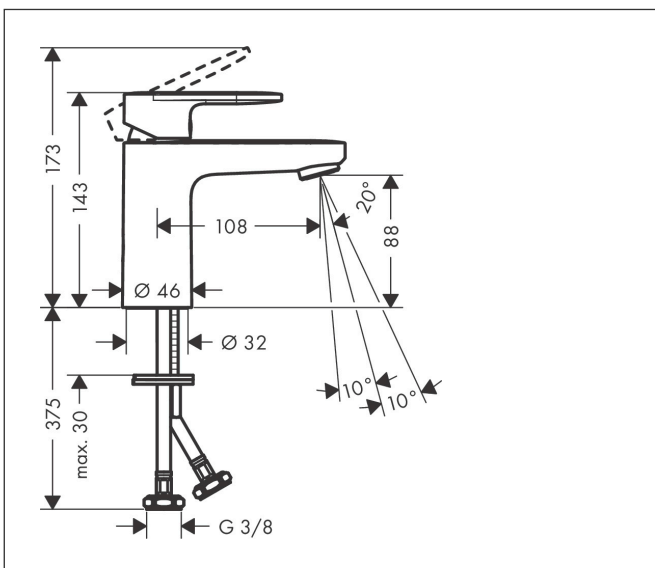

Merk	hansgrohe
Artikelnaam	Vernis Blend ééngreeps wastafelmengkraan 100 CoolStart zonder afvoer project pack (6 st.)
Art.nr.	71529000
Oppervlakte	chrom
Netto prijs	603,22 EUR

Product foto

Kenmerken

- ComfortZone: 100
- voorsprong uitloop 89 mm
- uitloophoogte: 71 mm
- greepvariant: rechte greep
- vaste uitloop
- straalsoort: normale straal
- verstelbare perlator
- maximale doorstroomhoeveelheid bij 3 bar: 5 l/min
- keramisch kardoes
- verpakkingseenheid: 6 stuks
- koud water met de greep in de middenpositie, bespaart energie en kosten

Maat tekeningen

Technologie

Straalsoorten

Certificaat

Merk: hansgrohe
 Artikelnaam: **Vernis Blend** ééngreeps wastafelmengkraan 100 CoolStart zonder afvoer project pack (6 st.)
 Art.nr.: 71529000
 Oppervlakte: chroom
 Netto prijs: 603,22 EUR