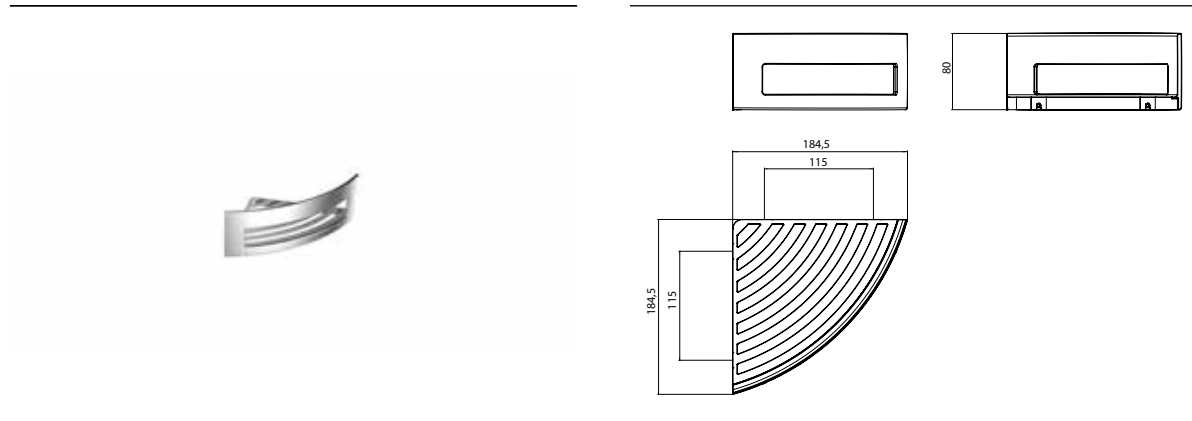

PRODUKTINFORMATION

Eckwandkorb mit verdeckter Befestigung, Eckmaß: 185 mm edelstahl

Art.-Nr.3545 016 21