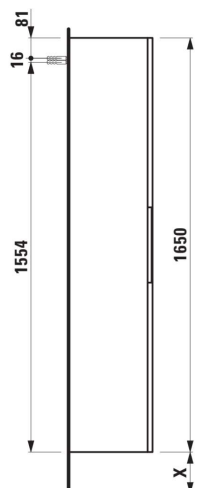

JUNA

Hoge kast, 1650, scharnieren rechts, 4 binnenplanken

AFMETINGEN

Lengte	355 mm
Breedte	335 mm
Hoogte	1650 mm

KLEUR EN AFWERKING

267 Wild oak

Netto gewicht / kg : 35

TECHNISCHE TEKENINGEN