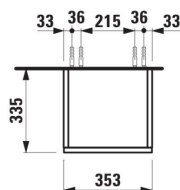

JUNA

Hoge kast, 1650, scharnieren rechts, 4 binnenplanken

AFMETINGEN

Lengte	355 mm
Breedte	335 mm
Hoogte	1650 mm

KLEUR EN AFWERKING

267 Wild oak

Netto gewicht / kg : 35

TECHNISCHE TEKENINGEN