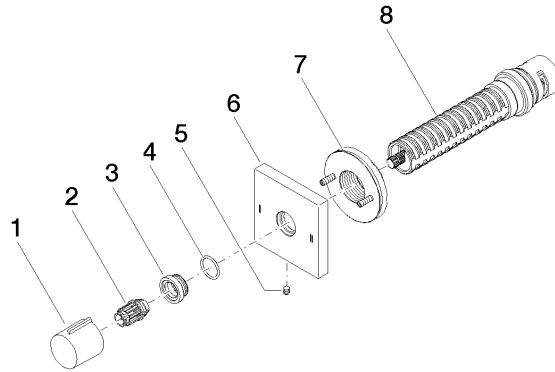

Ü-Zeichen

SYMETRICS UP-Zweiwege-Umstellung - Light Gold gebürstet

SYMETRICS

36 200 980 Produktversion ab 01.04.2022

Zertifikate

LGA_38

WRAS_2307

36 200 980 Produktversion ab 01.04.2022

Ersatzteile für die
anderen
Oberflächenvarianten
finden Sie hier:
Chrom

Ersatzteilstückliste

Nr.	Artikelnummer	Benennung	Verbaumenge	Lieferzeit
1	09 20 98 001-27	Griff	1,00	60
5	09 31 11 294 90	Zubehör -	1,00	2
3	09 12 12 043-27	Aufnahme	1,00	60
2	09 12 12 005 90	Rastbuchse weiß Ø 14,5 x 18,5 mm -	1,00	2
6	09 27 98 037-27	Rosette	1,00	60
8	90 90 03 304 10 90	Umstellung -	1,00	2
4	09 14 10 017 90	O-Ring EPDM 70 14,0 x 1,5 mm -	1,00	2
7	90 21 02 181 00 90	Wandscheibe -	1,00	2