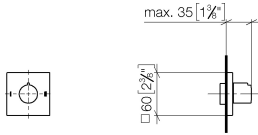

36 200 980 Produktversion ab 01.04.2022

- Drehumstellung
- Rosette 60 x 60 mm

	Light Gold gebürstet	36 200 980-27
	Chrom	36 200 980-00
	chrom gebürstet (04)	36 200 980-93
	Platin gebürstet	36 200 980-06
	Dark Chrome	36 200 980-19
	Messing gebürstet (23kt Gold)	36 200 980-28
	Schwarz matt	36 200 980-33
	Champagne gebürstet (22kt Gold)	36 200 980-46
	Champagne (22kt Gold)	36 200 980-47
	Dark Platinum gebürstet	36 200 980-99

36 200 980 Produktversion ab 01.04.2022

mm [inches]

Durchflussdiagramm

Codes & Standards

DIN 4109

ISO 3822

Scottish Water
Byelaws

UK Water Supply
Regulations