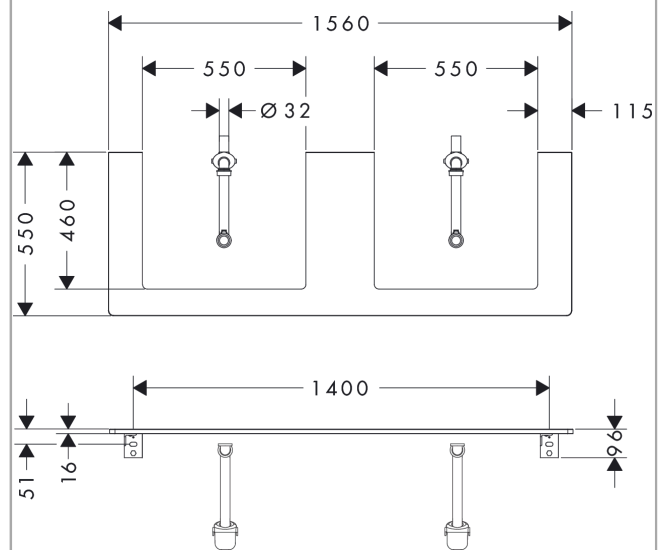

Maattekening