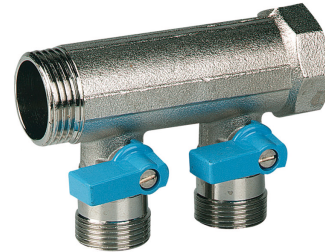

VB050502-BLAUW: Collecteur 3/4" avec vanne à sphere et 2 EK connexions Bleu

Informations commerciales

Messing Henco verdeler 3/4" aansluiting met bolkraan en euroconus aansluitingen

- Universele euroconus-aansluitingen
- Per groep afsluitbaar
- Korte inbouwlengthe
- Kan zowel horizontaal als verticaal als ondersteboven geïnstalleerd worden

Beschikbaar in een 3/4" en een 1" uitvoering

Beschikbaar in blauw en rood.

Geschikt voor verwarming, air conditioning en sanitaire installaties.

Via configuratie verdeler mogelijkheid tot parallel gebruik van koude en/of warme circuits.

Certificats

Applications

Eau potable, Chauffage, refroidissement, Sanitaire

Solutions

Installations de bâtiments, Industrie, Infra

Caractéristiques techniques

Adapté à l'eau d'usage	✓	Nombre de bifurcations	2
Adapté à l'eau de chauffage	✓	Nombre d'embranchements	1
Adapté à l'eau de refroidissement	✓	Distance entre les dérivations	50 millimètre
Convient pour l'air comprimé	✗	Température moyenne maximale (fonctionnement continu)	95 degrés Celsius
Adapté au glycol	✓	Largeur	50 millimètre
Type de montage	Montage en saillie	Hauteur	70 millimètre
Modèle	Distributeur / collectionneur	Longueur du distributeur	105 millimètre
Matériau	Laiton		
Traitement de surface	Non traité		
Forme	Débit avec branches droites		
Diamètre nominal raccordement 2	3/4 pouce (20)		
Raccordement 2	Filetage femelle gaz cylindrique (BSPP)		
Dérivations	3/4 pouce (20)		
Raccordement ramifications	Euroconus standardless		
Distance déviante entre les embranchements	✗		
Lié au système	✓		
Avec robinet de remplissage/vidange	✗		
Avec vanne d'arrêt	✓		
Avec désaération	✗		
Avec étrier de fixation murale	✗		
Avec matériau de fixation	✗		
Avec jambes	✗		
Avec isolation	✗		
Label de contrôle KOMO	✗		
Homologation selon BBR/EKS	✗		

Produits liés

Code produit	GTIN	Description
VB-HANDLE-BLUE	05414764049673	Henco manche blue pour VB-article

Image