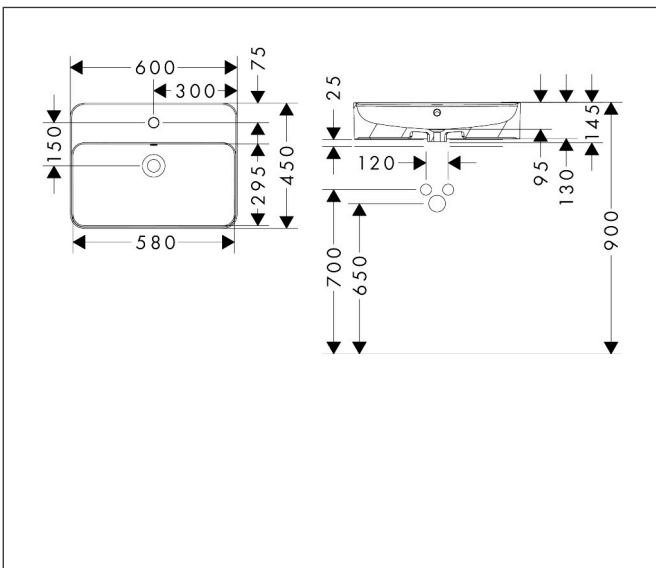

Merk hansgrohe
 Artikelnaam **Xuniva Q** waskom 600/450 met kraangat en overloop
 Art.nr. 60172450
 Oppervlakte wit
 Netto prijs 338,90 EUR

Product foto

Kenmerken

- materiaal: keramiek
- buitenste afmetingen wastafel: 600 x 450 x 130 mm (b x d x h)
- binnenhoogte wastafel: 95 mm
- glansgraad: glanzend
- met één kraangat
- met overloop
- zonder afvoergarnituur
- montagewijze: opgebouwd
- met bevestigingsmateriaal
- overloopklasse: CL25

Maat tekeningen

Certificaat

Merk hansgrohe
 Artikelnaam **Xuniva Q** waskom 600/450 met kraangat en overloop
 Art.nr. 60172450
 Oppervlakte wit
 Netto prijs 338,90 EUR

Installatievoorbeelden

i Afmetingen kunnen variëren vanwege keramische toleranties die verband houden met het productieproces.

Merk hansgrohe
Artikelnaam **Xuniva Q** waskom 600/450 met kraangat en overloop
Art.nr. 60172450
Oppervlakte wit
Netto prijs 338,90 EUR

Explosietekening voor bouwjaar: >05/23

Merk hansgrohe
Artikelnaam **Xuniva Q** waskom 600/450 met kraangat en overloop
Art.nr. 60172450
Oppervlakte wit
Netto prijs 338,90 EUR

Onderdelen voor bouwjaar: >05/23

Pos	Beschrijving	Art.nr.
1	bevestigingsmateriaal	94633006