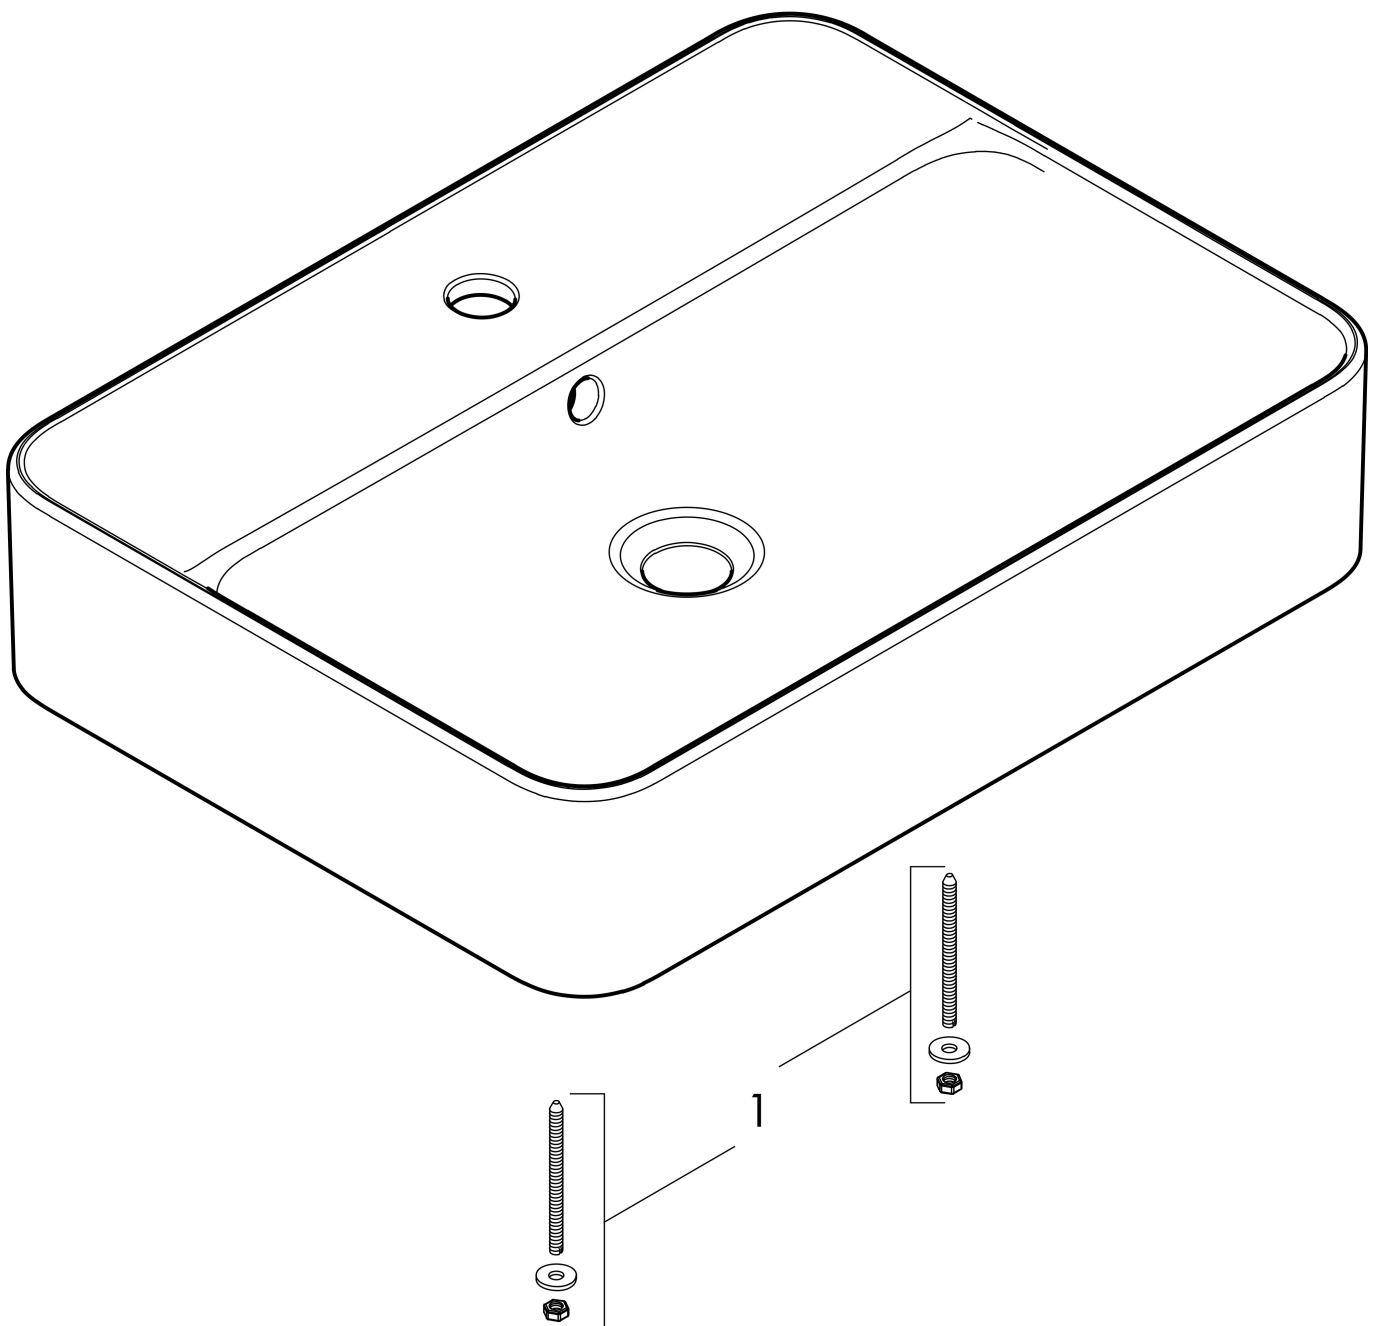

Merk hansgrohe
 Artikelnaam **Xuniva Q** waskom 600/450 met kraangat en overloop
 Art.nr. 60172450
 Oppervlakte wit
 Netto prijs 338,90 EUR

Product foto

Kenmerken

- materiaal: keramiek
- buitenste afmetingen wastafel: 600 x 450 x 130 mm (b x d x h)
- binnenhoogte wastafel: 95 mm
- glansgraad: glanzend
- met één kraangat
- met overloop
- zonder afvoergarnituur
- montagewijze: opgebouwd
- met bevestigingsmateriaal
- overloopklasse: CL25

Maat tekeningen

Certificaat

Merk hansgrohe
 Artikelnaam **Xuniva Q** waskom 600/450 met kraangat en overloop
 Art.nr. 60172450
 Oppervlakte wit
 Netto prijs 338,90 EUR

Installatievoorbeelden

i Afmetingen kunnen variëren vanwege keramische toleranties die verband houden met het productieproces.

Merk hansgrohe
Artikelnaam **Xuniva Q** waskom 600/450 met kraangat en overloop
Art.nr. 60172450
Oppervlakte wit
Netto prijs 338,90 EUR

Explosietekening voor bouwjaar: >05/23

Merk hansgrohe
Artikelnaam **Xuniva Q** waskom 600/450 met kraangat en overloop
Art.nr. 60172450
Oppervlakte wit
Netto prijs 338,90 EUR