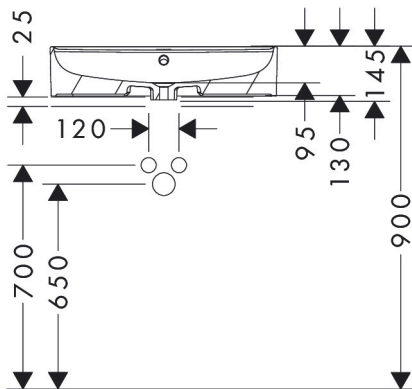

Merk hansgrohe
 Artikelnaam **Xuniva Q** waskom 600/450 met kraangat en overloop
 Art.nr. 60172450
 Oppervlakte wit
 Netto prijs 338,90 EUR

Product foto

Kenmerken

- materiaal: keramiek
- buitenste afmetingen wastafel: 600 x 450 x 130 mm (b x d x h)
- binnenhoogte wastafel: 95 mm
- glansgraad: glanzend
- met één kraangat
- met overloop
- zonder afvoergarnituur
- montagewijze: opgebouwd
- met bevestigingsmateriaal
- overloopklasse: CL25

Maat tekeningen

Certificaat

Merk hansgrohe
 Artikelnaam **Xuniva Q** waskom 600/450 met kraangat en overloop
 Art.nr. 60172450
 Oppervlakte wit
 Netto prijs 338,90 EUR

Installatievoorbeelden

i Afmetingen kunnen variëren vanwege keramische toleranties die verband houden met het productieproces.