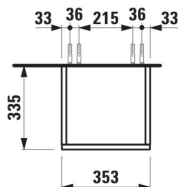

JUNA

Hoge kast, 1650, scharnieren rechts, 4 binnenplanken

DIMENSIONS

Longueur	355 mm
Largeur	335 mm
Hauteur	1650 mm

COULEUR ET FINITION

267 Chêne sauvage

Poids net / kg : 35

DESSINS TECHNIQUES