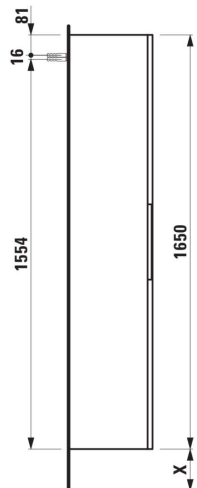

JUNA

Hoge kast, 1650, scharnieren rechts, 4 binnenplanken

DIMENSIONS

Longueur	355 mm
Largeur	335 mm
Hauteur	1650 mm

COULEUR ET FINITION

267 Chêne sauvage

Poids net / kg : 35

DESSINS TECHNIQUES