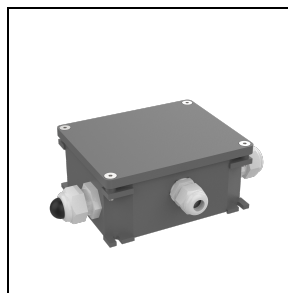

TYK+ 10 RM C/M

Bestelnr. 3112340

Omschrijving

Schijnwerper voor binnen en buiten bestaande uit:

- Behuizing van spuitgietaluminium gelakt met polyester poederlak na chemische conversiebehandeling van het oppervlak ISO 9227/12944 - ISO 9223 (C5)
- Afscherming van vlak, gehard, extrahelder glas, aan de binnenkant bedrukt
- De afscherming is onlosmakelijk verbonden met de behuizing met een siliconenpakking bestand tegen hoge temperaturen
- Optische groep bestaande uit lenzen van technopolymeer met zeer hoge licht-doorgave
- Optiegroep speciaal voor architectonische verlichting ontworpen; de combinatie van intern ontwikkelde optieken en lichtbronnen zorgt voor een nauwkeurige lichtverdeling zonder kleuraberratie
- Pakking van slijtvast siliconen, met zeer hoge elastische terugveer-capaciteit
- Scheurbestendige kabelklem in vernikkeld messing M16x1,5 voor kabels van Ø 5 mm tot Ø 10 mm
- Schroeven van roestvrij staal
- RVS wandbeugel voor montage aan de muur
- Compleet met RVS goniometer met schaalverdeling voor de afstelling van de richting
- TYK+ 10 RM versies zijn klasse III, zonder uitgangskabel. Wordt geleverd exclusief driver, deze dient apart besteld te worden
- IP66 waterdichte DALI2-dimbare voedingsunits zijn te verkrijgen in gelakte doos van spuitaluminium, of op IP20 metalen platen gemonteerd voor inbouw in waterdichte schakelapparatuur
- De elektrische verbinding tussen de voedingsunits en de bijbehorende schijnwerper mag een maximale kabellengte van 20 m hebben

Fotometrische gegevens

Voorschakelapparatuur

TYK+ 10 RM

3112413
DRIVER UNIT 20 W 1A - 1CH - DALI

3112468
Driver Box 20 W 1A - 1CH - DALI
■ AN-g6 / Antraciet

Optionele accessoires

TYK+ 10

3112969
Barndoors in zwart gelakte staalplaat
■ BK-81 / Zwart