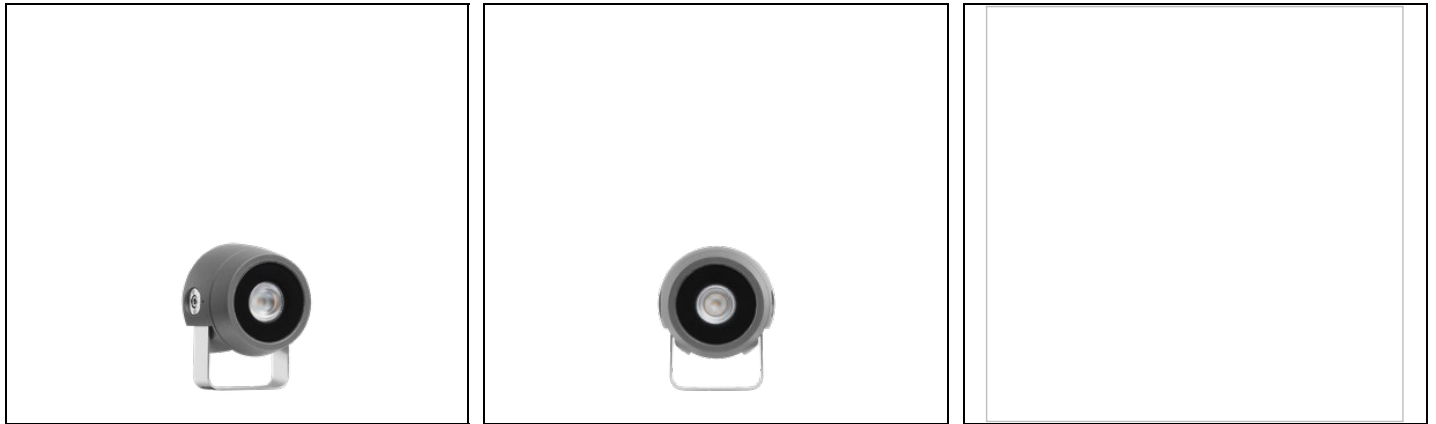

TYK+ 10 RM C/M

Bestelnr. 3112340

Omschrijving

Schijnwerper voor binnen en buiten bestaande uit:

- Behuizing van spuitgietaluminium gelakt met polyester poederlak na chemische conversiebehandeling van het oppervlak ISO 9227/12944 - ISO 9223 (C5)
- Afscherming van vlak, gehard, extrahelder glas, aan de binnenkant bedrukt
- De afscherming is onlosmakelijk verbonden met de behuizing met een siliconenpakking bestand tegen hoge temperaturen
- Optische groep bestaande uit lenzen van technopolymeer met zeer hoge licht-doorgave
- Optiegroep speciaal voor architectonische verlichting ontworpen; de combinatie van intern ontwikkelde optieken en lichtbronnen zorgt voor een nauwkeurige lichtverdeling zonder kleuraberratie
- Pakking van slijtvast siliconen, met zeer hoge elastische terugveer-capaciteit
- Scheurbestendige kabelklem in vernikkeld messing M16x1,5 voor kabels van Ø 5 mm tot Ø 10 mm
- Schroeven van roestvrij staal
- RVS wandbeugel voor montage aan de muur
- Compleet met RVS goniometer met schaalverdeling voor de afstelling van de richting
- TYK+ 10 RM versies zijn klasse III, zonder uitgangskabel. Wordt geleverd exclusief driver, deze dient apart besteld te worden
- IP66 waterdichte DALI2-dimbare voedingsunits zijn te verkrijgen in gelakte doos van spuitaluminium, of op IP20 metalen platen gemonteerd voor inbouw in waterdichte schakelapparatuur
- De elektrische verbinding tussen de voedingsunits en de bijbehorende schijnwerper mag een maximale kabellengte van 20 m hebben