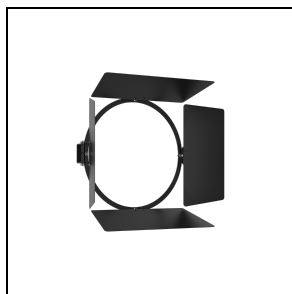

Optionele accessoires

TYK+ 10

3112969
Barndoors in zwart gelakte staalplaat
■ BK-81 / Zwart