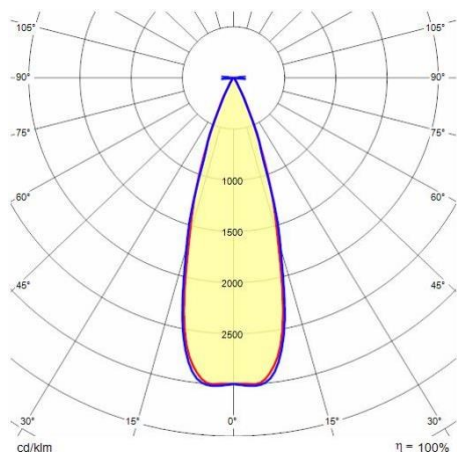

Fotometrische gegevens