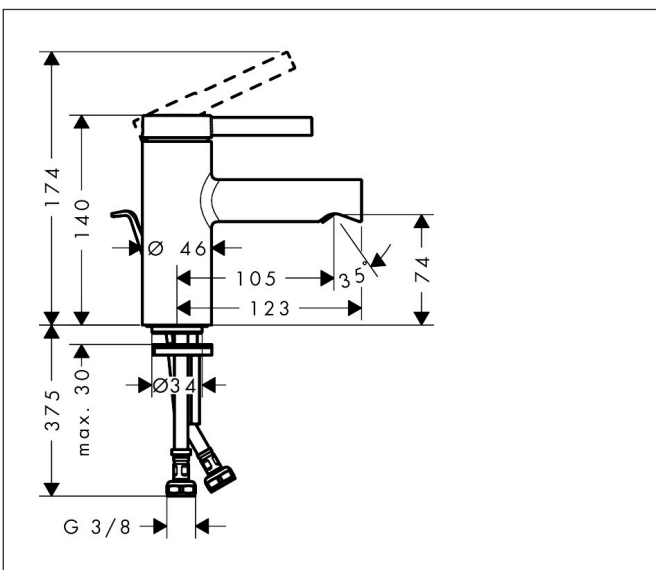

Merk	hansgrohe
Artikelnaam	Zesis S ééngreeps wastafelmengkraan 70 CoolStart met trekwaste
Art.nr.	74710000
Oppervlakte	chrom
Netto prijs	115,97 EUR

Product foto

Kenmerken

- ComfortZone: 70
- voorsprong uitloop 105 mm
- uitloophoogte: 74 mm
- greepvariant: Met pingreep
- vaste uitloop
- straalsoort: normale straal
- maximale doorstroomhoeveelheid bij 3 bar: 4 l/min
- keramisch kardoes
- pop-up afvoergarnituur G 1 ¼
- materiaal afvoergarnituur: synthetisch
- koud water met de greep in de middenpositie, bespaart energie en kosten
- EU taxonomie: max 6l/min - draagt substantieel bij aan duurzaamheid

Maat tekeningen

Technologie

Straalsoorten

Certificaat

Merk hansgrohe
 Artikelnaam **Zesis S** ééngreeps wastafelmengkraan 70 CoolStart met trekwaste
 Art.nr. 74710000
 Oppervlakte chroom
 Netto prijs 115,97 EUR

Stroomschema

Merk	hansgrohe
Artikelnaam	Zesis S ééngreeps wastafelmengkraan 70 CoolStart met trekwaste
Art.nr.	74710000
Oppervlakte	chrom
Netto prijs	115,97 EUR

Explosietekening voor bouwjaar: >01/25

Merk	hansgrohe
Artikelnaam	Zesis S ééngreeps wastafelmengkraan 70 CoolStart met trekwaste
Art.nr.	74710000
Oppervlakte	chroom
Netto prijs	115,97 EUR

Onderdelen voor bouwjaar: >01/25

Pos	Beschrijving	Art.nr.	Prijs
1	greep	87868000	13,21
2	inbusschroef M5x8	92851000	3,12
3	greepstop	94440460	3,12
4	rozet	94027000	21,22
5	spanschroef	87870000	
6	O-Ring 32x2	98193000	3,12
7	kardoes compl.	93760000	81,54
8	dichting	93383000	10,82
9	kardoesadapter	95975000	8,01
10	O-ring 23x2	98398000	3,12
11	perlatorstraal	87869000	
12	montagesleutel	98987000	8,01
13	schroef M8 x 68	97736000	4,99
14	dichting Ø 42	98722000	4,99
15	schachtbevestigingsset compl.	96016000	26,73
16	aansluitslang 450 mm M8x0,75 G3/8	97206000	26,73
17	O-ring 6,6x1,6	93019000	3,12
18	dichtingsset	95581000	4,99
19	trekstang	96657000	10,82
a	afvoergarnituur	92168000	34,01