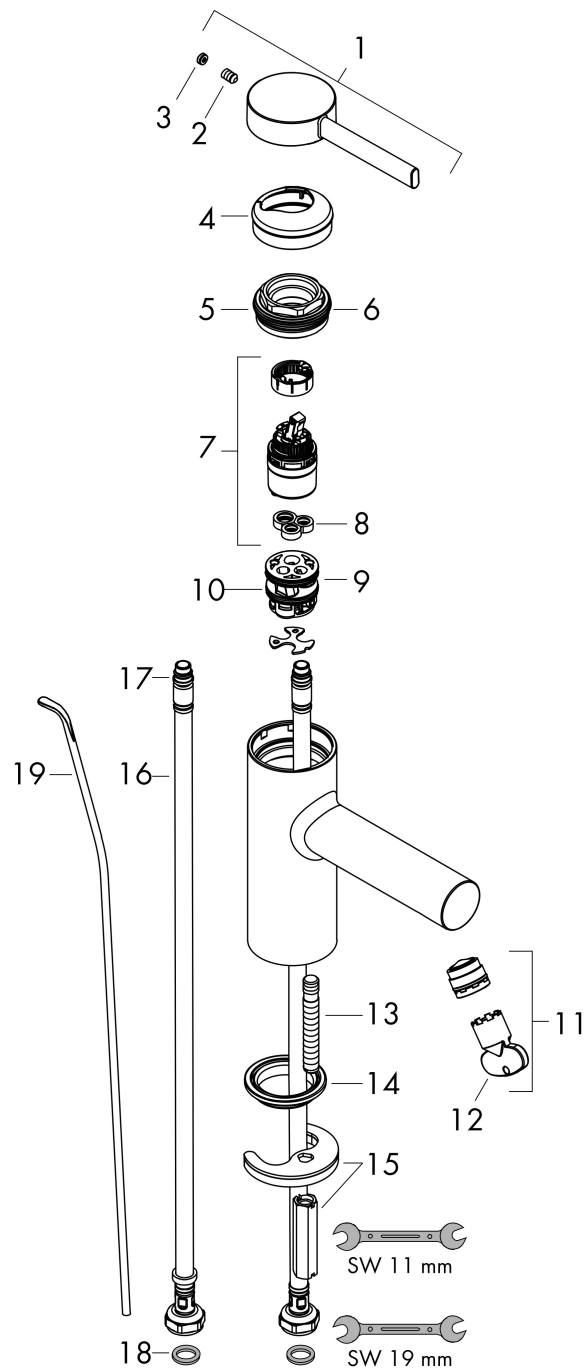

Merk	hansgrohe
Artikelnaam	Zesis S ééngreeps wastafelmengkraan 70 CoolStart met trekwaste
Art.nr.	74710000
Oppervlakte	chrom
Netto prijs	115,97 EUR

Product foto

Kenmerken

- ComfortZone: 70
- voorsprong uitloop 105 mm
- uitloophoogte: 74 mm
- greepvariant: Met pingreep
- vaste uitloop
- straalsoort: normale straal
- maximale doorstroomhoeveelheid bij 3 bar: 4 l/min
- keramisch kardoes
- pop-up afvoergarnituur G 1 ¼
- materiaal afvoergarnituur: synthetisch
- koud water met de greep in de middenpositie, bespaart energie en kosten
- EU taxonomie: max 6l/min - draagt substantieel bij aan duurzaamheid

Maat tekeningen

Technologie

Straalsoorten

Certificaat

Merk hansgrohe
 Artikelnaam **Zesis S** ééngreeps wastafelmengkraan 70 CoolStart met trekwaste
 Art.nr. 74710000
 Oppervlakte chroom
 Netto prijs 115,97 EUR

Stroomschema

Merk	hansgrohe
Artikelnaam	Zesis S ééngreeps wastafelmengkraan 70 CoolStart met trekwaste
Art.nr.	74710000
Oppervlakte	chrom
Netto prijs	115,97 EUR

Explosietekening voor bouwjaar: >01/25

Merk	hansgrohe
Artikelnaam	Zesis S ééngreeps wastafelmengkraan 70 CoolStart met trekwaste
Art.nr.	74710000
Oppervlakte	chroom
Netto prijs	115,97 EUR

Onderdelen voor bouwjaar: >01/25

Pos	Beschrijving	Art.nr.	Prijs
1	greep	87868000	13,21
2	inbusschroef M5x8	92851000	3,12
3	greepstop	94440460	3,12
4	rozet	94027000	21,22
5	spanschroef	87870000	
6	O-Ring 32x2	98193000	3,12
7	kardoes compl.	93760000	81,54
8	dichting	93383000	10,82
9	kardoesadapter	95975000	8,01
10	O-ring 23x2	98398000	3,12
11	perlatorstraal	87869000	
12	montagesleutel	98987000	8,01
13	schroef M8 x 68	97736000	4,99
14	dichting Ø 42	98722000	4,99
15	schachtbevestigingsset compl.	96016000	26,73
16	aansluitslang 450 mm M8x0,75 G3/8	97206000	26,73
17	O-ring 6,6x1,6	93019000	3,12
18	dichtingsset	95581000	4,99
19	trekstang	96657000	10,82
a	afvoergarnituur	92168000	34,01