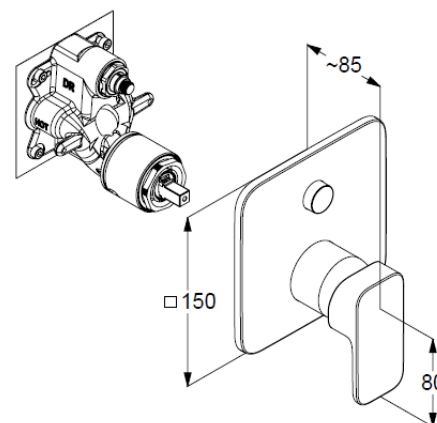

Maßzeichnung/ Dimensional drawing