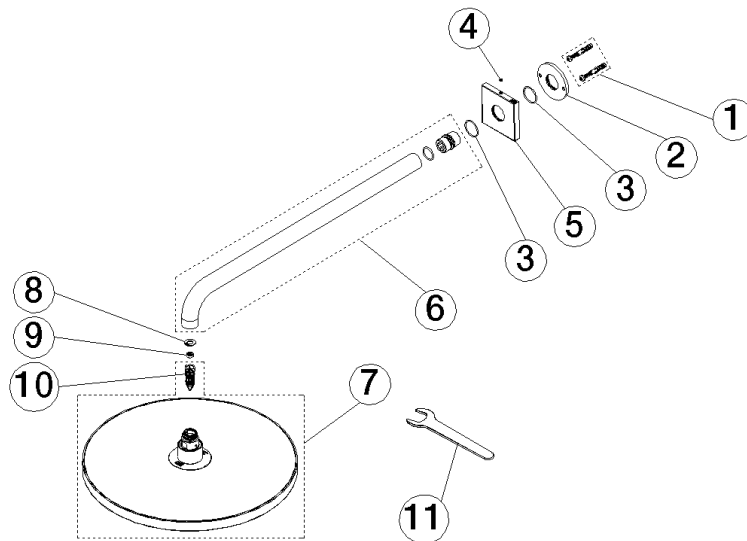

**Technische Daten:**

- Ausladung 450 mm
- Rosette 65 x 65 mm
- Anschluss 1/2"

**Hinweise:**

- Dieses Produkt leistet einen Beitrag zur Erfüllung der Vorgaben von nachhaltigen Gebäudezertifizierungen, z.B. LEED®, BREEAM®, DGNB

**Empfohlenes Zubehör**

- UP-Wandwinkel -** 35 085 970 90
- Min. Einbautiefe 90 mm
  - Max. Einbautiefe 163 mm

### Durchflussdiagramm

---

## Ersatzteilstückliste

Nr.	Artikelnummer	Benennung	Verbaumenge	Lieferzeit
6	90 11 03 070 00-28	Rohr 462 x 61 x 24 mm - Messing gebürstet (23kt Gold)	1,00	20
9	09 23 01 102 90	Durchflussbegrenzer Ø 9,6 x 4,6 mm, 6,8 l/min. -	1,00	2
5	09 27 67 015-28	Rosette 65 x 65 x 9 mm - Messing gebürstet (23kt Gold)	1,00	20
11	90 30 09 069 00 90	Montageschlüssel -	1,00	2
1	04 30 31 032 00 90	Befestigungssatz Schraube 4 x 35 mm -	1,00	2
7	90 12 05 096 00-28	Regenbrause rund Ø 300 mm - Messing gebürstet (23kt Gold)	1,00	20
8	09 16 01 014 90	Ring Sicherungsring Ø 15 x 1 mm -	1,00	2
10	04 18 40 276 00 90	Rohrbelüfter ohne Durchflussbegrenzer Ø 14 x 37,5 mm, ohne Begrenzung -	1,00	2
4	90 31 11 038 00 90	Befestigung Gewindestift mit Innensechskant mit Ringschneide M4 x 3 mm -	1,00	2
3	09 14 10 150 90	O-Ring 23 x 1,5 mm -	2,00	2
2	09 17 20 120 90	Anschluss Ø 56,50 x 5 mm -	1,00	2