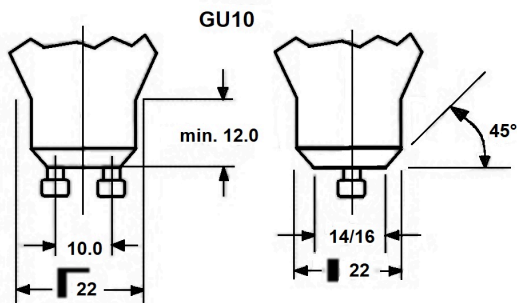

Technische gegevens

Afmetingen (mm)

Fotometrie

REFLED SUPERIA RETRO ES50 V5 450LM 930 36 SL

Artikelnummer 0030710

SYLVANIA

Algemene gegevens

Productnaam	REFLED SUPERIA RETRO ES50 V5 450LM 930 36 SL
Technologie	LED
Ballonvorm	Reflector
Lampvoet	GU10
Ballonafwerking	Fresnellens
Type armatuur (open/gesloten)	Open
Algemene toepassing	Onderwijs, Horeca, Museums en galerieën, Kantoor, Residentieel & Consument, Winkel
Omgevingstemperatuur (°C)	-20°C...+50°C
ETIM klasse	EC001959
Garantie	5 jaar

Optische gegevens

Lichtstroom	450
Kleurtemperatuur (K)	3000
Lichtkleur	Warmwit
CRI (Ra)	90
Initiële kleurvariatie (SDCM)	SDCM6
Luminous Intensity (cd)	810
Bundel breedte (°)	36
Fotobiologische risicogroep	RG1

Gegevens levensduur

Gemiddelde nominale levensduur - L70 B50	25000
--	-------

Fysieke gegevens

Kleur behuizing	Transparant
IP waarde	IP20
Hoogte (mm)	54
Nominale diameter product (mm)	50
Gewicht (kg)	0.038

REFLED SUPERIA RETRO ES50 V5 450LM 930 36 SL

Artikelnummer 0030710

SYLVANIA

Verpakkingen

EAN code	5410288307107
Enkele lengte verpakking (cm)	8.2
Enkele breedte verpakking (cm)	6.1
Hoogte eenheidsverpakking (cm)	5.1
DUN14 (inner)	15410288307104
Eenheden per binnendoos	6
Binnenhoogte verpakking (cm)	19.4
Binnenbreedte verpakking (cm)	11.1
Binnenlengte verpakking (cm)	9.2
DUN14 (outer)	25410288307101
Eenheden per omdoos	60
Lengte omdoos (cm)	58.5
Breedte omdoos (cm)	20.8
Diepte omdoos (cm)	20.8