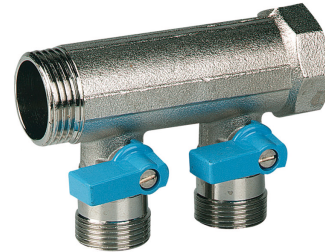

VB050502-BLAUW: Verteiler 3/4" mit kugelhahnset und 2 EK anschluben Blau

Kommerzielle Informationen

Messing Henco verdeler 3/4" aansluiting met bolkraan en euroconus aansluitingen

- Universele euroconus-aansluitingen
- Per groep afsluitbaar
- Korte inbouwlengthe
- Kan zowel horizontaal als verticaal als ondersteboven geïnstalleerd worden

Beschikbaar in een 3/4" en een 1" uitvoering

Beschikbaar in blauw en rood.

Geschikt voor verwarming, air conditioning en sanitaire installaties.

Via configuratie verdeler mogelijkheid tot parallel gebruik van koude en/of warme circuits.

Zertifikate

Anwendungen

Trinkwasser, Heizung, Kühlung, Sanitär

Lösungen

Gebäudeinstallation, Industrie, Tiefbau

Technische Eigenschaften

Geeignet für Trinkwasser	✓	Anzahl der Abzweige	2
Geeignet für Heizungswasser	✓	Anzahl der Verzweigungsrichtungen	1
Geeignet für Kühlwasser	✓	Abstand zwischen den Abzweigungen	50 Millimeter
Geeignet für Pressluft	✗	Max. Mediumtemperatur (Dauerbetrieb)	95 Grad Celsius
Geeignet für Glykol	✓	Breite	50 Millimeter
Montageart	Aufbau	Höhe	70 Millimeter
Ausführung	Verteiler/Sammler	Länge Verteiler	105 Millimeter
Werkstoff	Messing		
Oberflächenschutz	unbehandelt		
Form	Durchgang mit geraden Abzweigen		
Nenndurchmesser Anschluss 2	3/4 Zoll (20)		
Anschluss 2	Innengewinde zylindrisch (BSPP)		
Nenndurchmesser Abzweigungen	3/4 Zoll (20)		
Anschluss Abzweigungen	Eurokonus standardlos		
Unterschiedliche Abstände zwischen Abzweigungen	✗		
Systemgebunden	✓		
Mit Füll-/Entleerungshahn	✗		
Mit Absperrventil	✓		
Mit Entlüftung	✗		
Mit Wandbefestigungsbügel	✗		
Mit Befestigungsmaterial	✗		
Mit Füßen	✗		
Mit Isolierung	✗		
KOMO-Prüfsiegel	✗		
Typenzulassung nach BBR/EKS	✗		