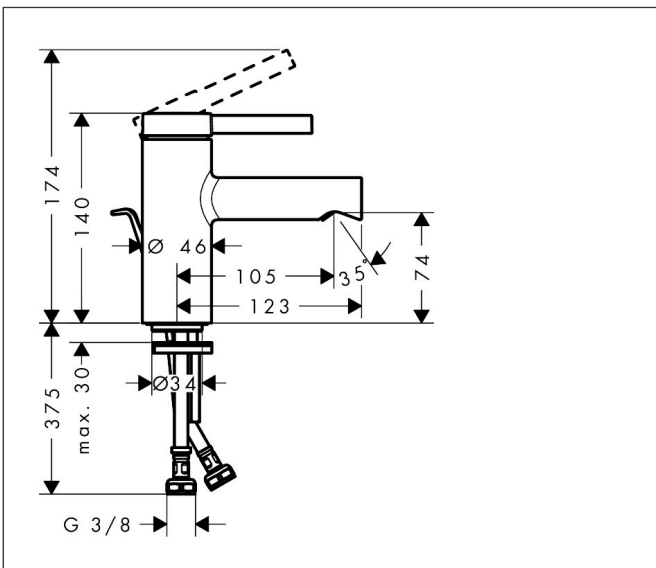

Merk	hansgrohe
Artikelnaam	Zesis S ééngreeps wastafelmengkraan 70 CoolStart met trekwaste
Art.nr.	74710670
Oppervlakte	mat zwart
Netto prijs	144,93 EUR

Product foto

Maat tekeningen

Kenmerken

- ComfortZone: 70
- voorsprong uitloop 105 mm
- uitloophoogte: 74 mm
- greepvariant: Met pingreep
- vaste uitloop
- straalsoort: normale straal
- maximale doorstroomhoeveelheid bij 3 bar: 4 l/min
- keramisch kardoes
- pop-up afvoergarnituur G 1¼
- materiaal afvoergarnituur: synthetisch
- koud water met de greep in de middenpositie, bespaart energie en kosten
- EU taxonomie: max 6l/min - draagt substantieel bij aan duurzaamheid

Technologie

Straalsoorten

Merk hansgrohe
 Artikelnaam **Zesis S** ééngreeps wastafelmengkraan 70 CoolStart met trekwaste
 Art.nr. 74710670
 Oppervlakte mat zwart
 Netto prijs 144,93 EUR

Stroomschema

Merk	hansgrohe
Artikelnaam	Zesis S ééngreeps wastafelmengkraan 70 CoolStart met trekwaste
Art.nr.	74710670
Oppervlakte	mat zwart
Netto prijs	144,93 EUR

Explosietekening voor bouwjaar: >01/25

Merk	hansgrohe
Artikelnaam	Zesis S ééngreeps wastafelmengkraan 70 CoolStart met trekwaste
Art.nr.	74710670
Oppervlakte	mat zwart
Netto prijs	144,93 EUR

Onderdelen voor bouwjaar: >01/25

Pos	Beschrijving	Art.nr.	Prijs
1	greep	87868670	13,21
2	inbusschroef M5x8	92851000	3,12
3	greepstop	94440610	3,12
4	rozet	94027670	31,82
5	spanschroef	87870000	
6	O-Ring 32x2	98193000	3,12
7	kardoes compl.	93760000	81,54
8	dichting	93383000	10,82
9	kardoesadapter	95975000	8,01
10	O-ring 23x2	98398000	3,12
11	perlatorstraal	87869000	
12	montagesleutel	98987000	8,01
13	schroef M8 x 68	97736000	4,99
14	dichting Ø 42	98722000	4,99
15	schachtbevestigingsset compl.	96016000	26,73
16	aansluitslang 450 mm M8x0,75 G3/8	97206000	26,73
17	O-ring 6,6x1,6	93019000	3,12
18	dichtingsset	95581000	4,99
19	trekstang	96657670	16,22
a	afvoergarnituur	92168670	51,06