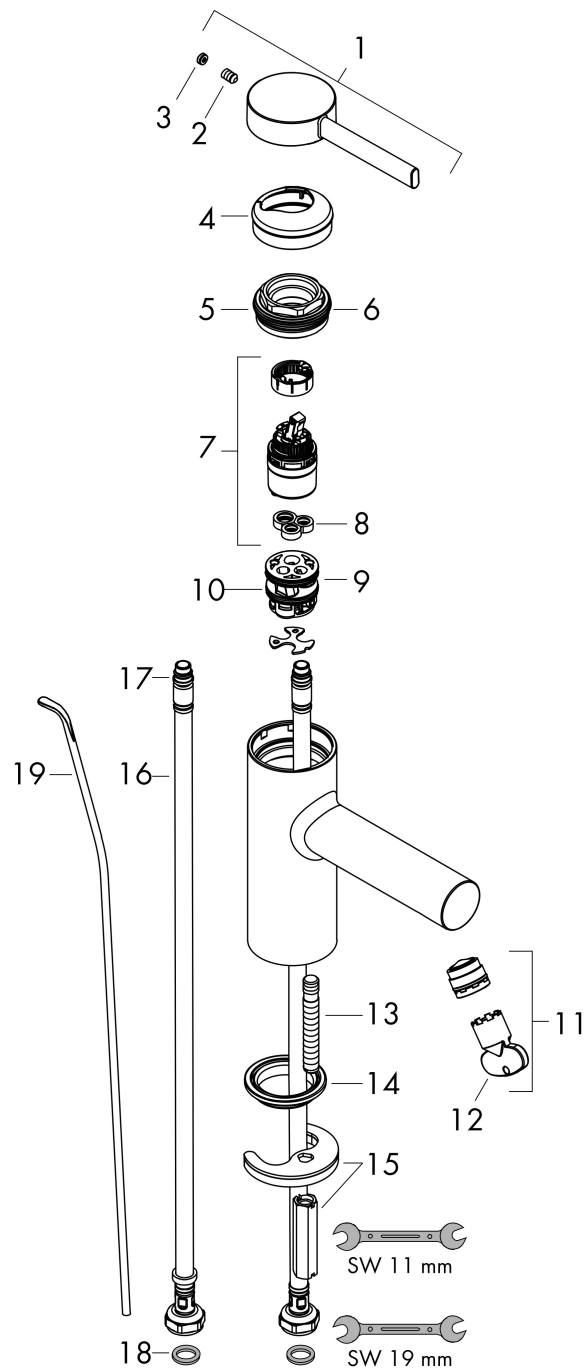

Merk	hansgrohe
Artikelnaam	Zesis S ééngreeps wastafelmengkraan 70 CoolStart met trekwaste
Art.nr.	74710670
Oppervlakte	mat zwart
Netto prijs	144,93 EUR

Product foto

Maat tekeningen

Kenmerken

- ComfortZone: 70
- voorsprong uitloop 105 mm
- uitloophoogte: 74 mm
- greepvariant: Met pingreep
- vaste uitloop
- straalsoort: normale straal
- maximale doorstroomhoeveelheid bij 3 bar: 4 l/min
- keramisch kardoes
- pop-up afvoergarnituur G 1¼
- materiaal afvoergarnituur: synthetisch
- koud water met de greep in de middenpositie, bespaart energie en kosten
- EU taxonomie: max 6l/min - draagt substantieel bij aan duurzaamheid

Technologie

Straalsoorten

Merk hansgrohe
 Artikelnaam **Zesis S** ééngreeps wastafelmengkraan 70 CoolStart met trekwaste
 Art.nr. 74710670
 Oppervlakte mat zwart
 Netto prijs 144,93 EUR

Stroomschema

Merk	hansgrohe
Artikelnaam	Zesis S ééngreeps wastafelmengkraan 70 CoolStart met trekwaste
Art.nr.	74710670
Oppervlakte	mat zwart
Netto prijs	144,93 EUR

Explosietekening voor bouwjaar: >01/25

Merk	hansgrohe
Artikelnaam	Zesis S ééngreeps wastafelmengkraan 70 CoolStart met trekwaste
Art.nr.	74710670
Oppervlakte	mat zwart
Netto prijs	144,93 EUR

Onderdelen voor bouwjaar: >01/25

Pos	Beschrijving	Art.nr.	Prijs
1	greep	87868670	13,21
2	inbusschroef M5x8	92851000	3,12
3	greepstop	94440610	3,12
4	rozet	94027670	31,82
5	spanschroef	87870000	
6	O-Ring 32x2	98193000	3,12
7	kardoes compl.	93760000	81,54
8	dichting	93383000	10,82
9	kardoesadapter	95975000	8,01
10	O-ring 23x2	98398000	3,12
11	perlatorstraal	87869000	
12	montagesleutel	98987000	8,01
13	schroef M8 x 68	97736000	4,99
14	dichting Ø 42	98722000	4,99
15	schachtbevestigingsset compl.	96016000	26,73
16	aansluitslang 450 mm M8x0,75 G3/8	97206000	26,73
17	O-ring 6,6x1,6	93019000	3,12
18	dichtingsset	95581000	4,99
19	trekstang	96657670	16,22
a	afvoergarnituur	92168670	51,06