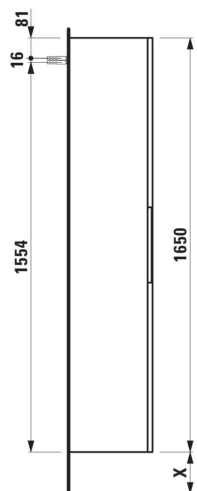

JUNA

Hoge kast, 1650, scharnieren rechts, 4 binnenplanken

AFMETINGEN

Lengte	355 mm
Breedte	335 mm
Hoogte	1650 mm

KLEUR EN AFWERKING

	266 Traffic Grey
---	------------------

Netto gewicht / kg : 35

TECHNISCHE TEKENINGEN