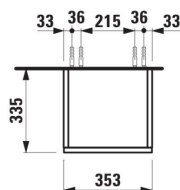

JUNA

Hoge kast, 1650, scharnieren rechts, 4 binnenplanken

AFMETINGEN

Lengte	355 mm
Breedte	335 mm
Hoogte	1650 mm

KLEUR EN AFWERKING

	266 Traffic Grey
---	------------------

Netto gewicht / kg : 35

TECHNISCHE TEKENINGEN