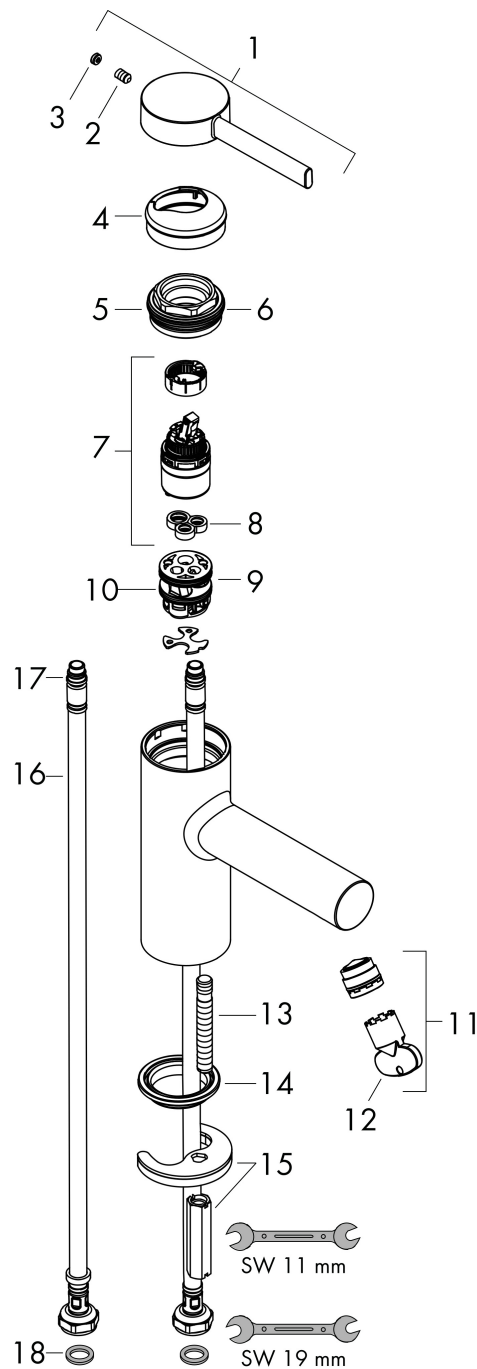

Merk	hansgrohe
Artikelnaam	Zesis S ééngreeps wastafelmengkraan 70 CoolStart zonder afvoer
Art.nr.	74711000
Oppervlakte	chrom
Netto prijs	109,64 EUR

Product foto

Kenmerken

- ComfortZone: 70
- voorsprong uitloop 105 mm
- uitloophoogte: 74 mm
- greepvariant: Met pingreep
- vaste uitloop
- straalsoort: normale straal
- maximale doorstroomhoeveelheid bij 3 bar: 4 l/min
- keramisch kardoes
- koud water met de greep in de middenpositie, bespaart energie en kosten
- EU taxonomie: max 6l/min - draagt substantieel bij aan duurzaamheid

Maat tekeningen

Technologie

Straalsoorten

Certificaat

Merk hansgrohe
 Artikelnaam **Zesis S** ééngreeps wastafelmengkraan 70 CoolStart zonder afvoer
 Art.nr. 74711000
 Oppervlakte chroom
 Netto prijs 109,64 EUR

Stroomschema

Merk	hansgrohe
Artikelnaam	Zesis S ééngreeps wastafelmengkraan 70 CoolStart zonder afvoer
Art.nr.	74711000
Oppervlakte	chrom
Netto prijs	109,64 EUR

Explosietekening voor bouwjaar: >01/25

Merk	hansgrohe
Artikelnaam	Zesis S ééngreeps wastafelmengkraan 70 CoolStart zonder afvoer
Art.nr.	74711000
Oppervlakte	chrom
Netto prijs	109,64 EUR

Onderdelen voor bouwjaar: >01/25

Pos	Beschrijving	Art.nr.	Prijs
1	greep	87868000	13,21
2	inbusschroef M5x8	92851000	3,12
3	greepstop	94440460	3,12
4	rozet	94027000	21,22
5	spanschroef	87870000	
6	O-Ring 32x2	98193000	3,12
7	kardoes compl.	93760000	81,54
8	dichting	93383000	10,82
9	kardoesadapter	95975000	8,01
10	O-ring 23x2	98398000	3,12
11	perlatorstraal	87869000	
12	montagesleutel	98987000	8,01
13	schroef M8 x 68	97736000	4,99
14	dichting Ø 42	98722000	4,99
15	schachtbevestigingsset compl.	96016000	26,73
16	aansluitslang 450 mm M8x0,75 G3/8	97206000	26,73
17	O-ring 6,6x1,6	93019000	3,12
18	dichtingsset	95581000	4,99
a	Afvoerplug Push-Open	50105000	26,82