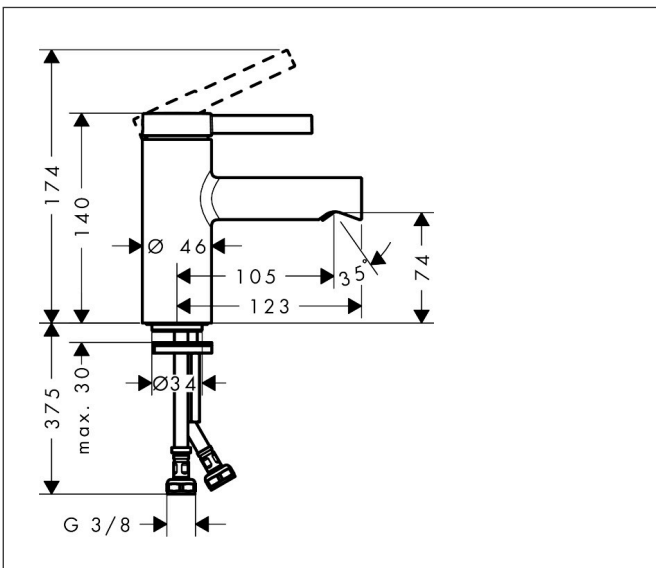

Merk	hansgrohe
Artikelnaam	Zesis S ééngreeps wastafelmengkraan 70 CoolStart zonder afvoer
Art.nr.	74711000
Oppervlakte	chrom
Netto prijs	109,64 EUR

Product foto

Kenmerken

- ComfortZone: 70
- voorsprong uitloop 105 mm
- uitloophoogte: 74 mm
- greepvariant: Met pingreep
- vaste uitloop
- straalsoort: normale straal
- maximale doorstroomhoeveelheid bij 3 bar: 4 l/min
- keramisch kardoes
- koud water met de greep in de middenpositie, bespaart energie en kosten
- EU taxonomie: max 6l/min - draagt substantieel bij aan duurzaamheid

Maat tekeningen

Technologie

Straalsoorten

Certificaat

Merk hansgrohe
 Artikelnaam **Zesis S** ééngreeps wastafelmengkraan 70 CoolStart zonder afvoer
 Art.nr. 74711000
 Oppervlakte chroom
 Netto prijs 109,64 EUR

Stroomschema

Merk	hansgrohe
Artikelnaam	Zesis S ééngreeps wastafelmengkraan 70 CoolStart zonder afvoer
Art.nr.	74711000
Oppervlakte	chrom
Netto prijs	109,64 EUR

Explosietekening voor bouwjaar: >01/25

Merk	hansgrohe
Artikelnaam	Zesis S ééngreeps wastafelmengkraan 70 CoolStart zonder afvoer
Art.nr.	74711000
Oppervlakte	chrom
Netto prijs	109,64 EUR

Onderdelen voor bouwjaar: >01/25

Pos	Beschrijving	Art.nr.	Prijs
1	greep	87868000	13,21
2	inbusschroef M5x8	92851000	3,12
3	greepstop	94440460	3,12
4	rozet	94027000	21,22
5	spanschroef	87870000	
6	O-Ring 32x2	98193000	3,12
7	kardoes compl.	93760000	81,54
8	dichting	93383000	10,82
9	kardoesadapter	95975000	8,01
10	O-ring 23x2	98398000	3,12
11	perlatorstraal	87869000	
12	montagesleutel	98987000	8,01
13	schroef M8 x 68	97736000	4,99
14	dichting Ø 42	98722000	4,99
15	schachtbevestigingsset compl.	96016000	26,73
16	aansluitslang 450 mm M8x0,75 G3/8	97206000	26,73
17	O-ring 6,6x1,6	93019000	3,12
18	dichtingsset	95581000	4,99
a	Afvoerplug Push-Open	50105000	26,82