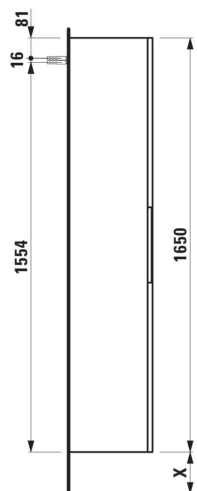

JUNA

Hoge kast, 1650, scharnieren rechts, 4 binnenplanken

DIMENSIONS

Longueur	355 mm
Largeur	335 mm
Hauteur	1650 mm

COULEUR ET FINITION

■ 266 Gris traffic

Poids net / kg : 35

DESSINS TECHNIQUES