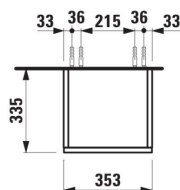

JUNA

Hoge kast, 1650, scharnieren rechts, 4 binnenplanken

DIMENSIONS

Longueur	355 mm
Largeur	335 mm
Hauteur	1650 mm

COULEUR ET FINITION

■ 266 Gris traffic

Poids net / kg : 35

DESSINS TECHNIQUES