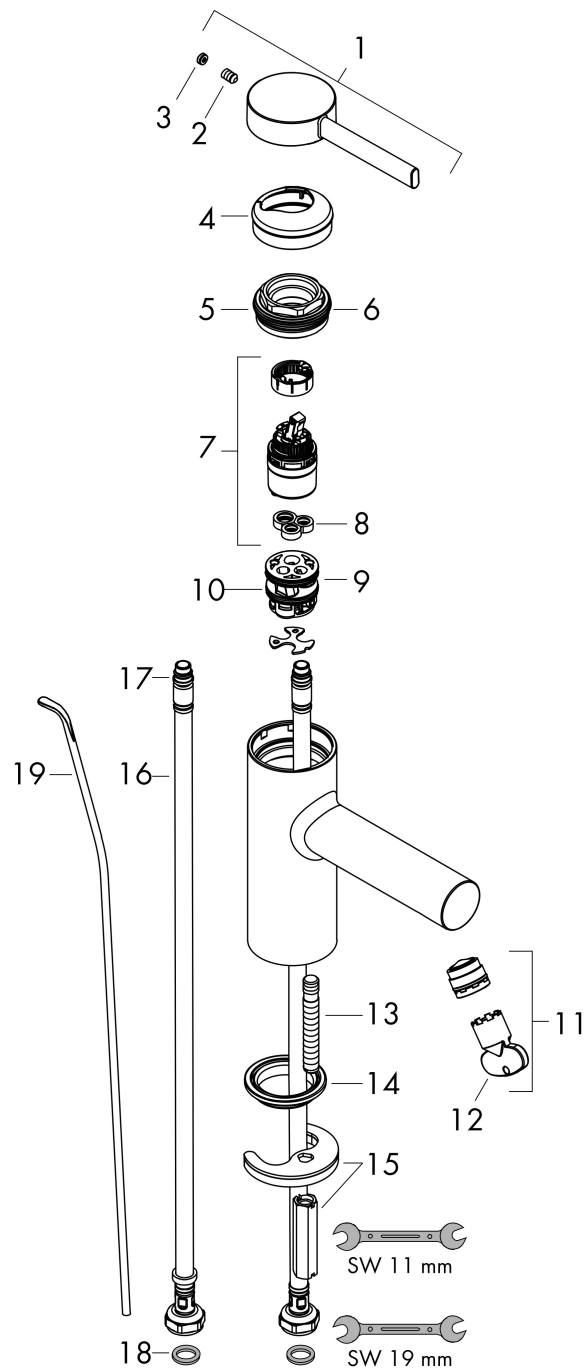

Merk	hansgrohe
Artikelnaam	Zesis S ééngreeps wastafelmengkraan 70 CoolStart met metalen trekwaste
Art.nr.	74714000
Oppervlakte	chrom
Netto prijs	122,31 EUR

Explosietekening voor bouwjaar: >01/25