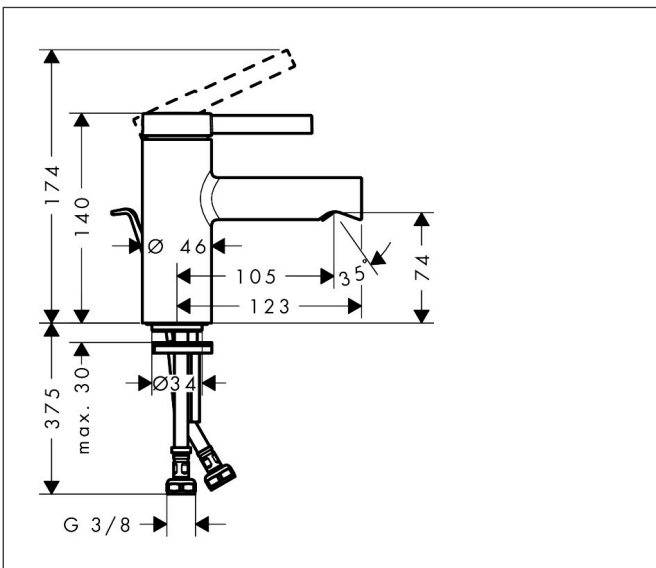

Merk	hansgrohe
Artikelnaam	<b>Zesis S</b> ééngreeps wastafelmengkraan 70 CoolStart met metalen trekwaste
Art.nr.	74714000
Oppervlakte	chrom
Netto prijs	122,31 EUR

## Kenmerken

- ComfortZone: 70
- voorsprong uitloop 105 mm
- uitloophoogte: 74 mm
- greepvariant: Met pingreep
- vaste uitloop
- straalsoort: normale straal
- maximale doorstroomhoeveelheid bij 3 bar: 4 l/min
- keramisch kardoes
- pop-up afvoergarnituur G 1 ¼
- materiaal afvoergarnituur: metaal
- koud water met de greep in de middenpositie, bespaart energie en kosten
- EU taxonomie: max 6l/min - draagt substantieel bij aan duurzaamheid

## Maat tekeningen