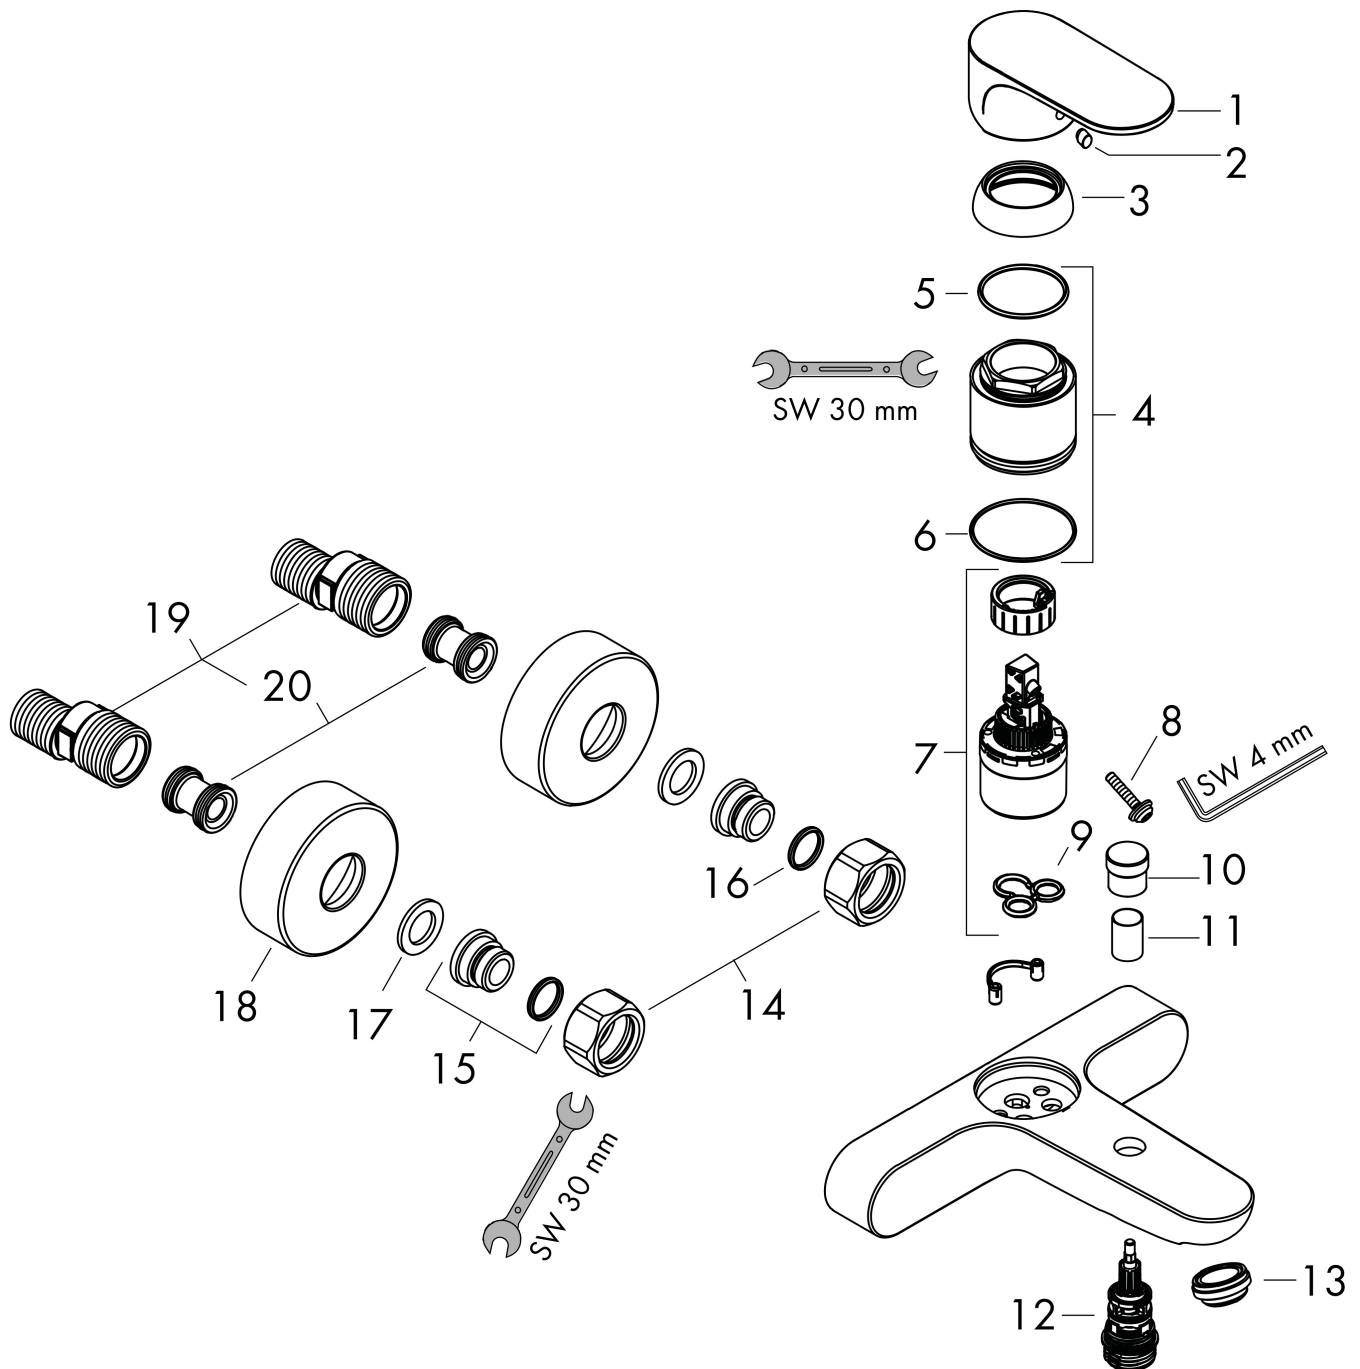

Merk hansgrohe  
 Artikelnaam **Rebris S** ééngreeps badmengkraan opbouw  
 Art.nr. 72440670  
 Oppervlakte Mat zwart  
 Netto prijs 166,78 EUR

## Stroomschema

Merk	hansgrohe
Artikelnaam	<b>Rebris S</b> ééngreeps badmengkraan opbouw
Art.nr.	72440670
Oppervlakte	Mat zwart
Netto prijs	166,78 EUR

## Explosietekening voor bouwjaar: >06/22

Merk hansgrohe  
 Artikelnaam **Rebris S** ééngreeps badmengkraan opbouw  
 Art.nr. 72440670  
 Oppervlakte Mat zwart  
 Netto prijs 166,78 EUR

## Onderdelen voor bouwjaar: >06/22

Pos	Beschrijving	Art.nr.	Prijs
1	greep	94654670	60,90
2	greepstop	96338610	4,50
3	afdekkap	97406670	24,90
4	moer	97977670	49,10
5	O-Ring 32x2	98193000	3,00
6	O-ring 33x1,5	98164000	3,00
7	kardoes compl.	92730000	52,00
8	borgschroef	95140000	4,80
9	dichting	95008000	7,70
10	trekknop	97981670	24,90
11	huls	97979670	19,10
12	omstelling	97978000	52,00
13	perlator M24x1 (30 l/min)	94656000	4,80
14	moeren set	96157670	38,60
15	aansluiting	97220000	12,70
16	O-ring 15x2	98163000	3,00
17	zeefdichting	96922000	7,70
18	rozet Ø 68 mm	96467670	24,90
19	S-koppelingenset (±12 mm)	94140000	40,60
20	slagdemper	96429000	4,80