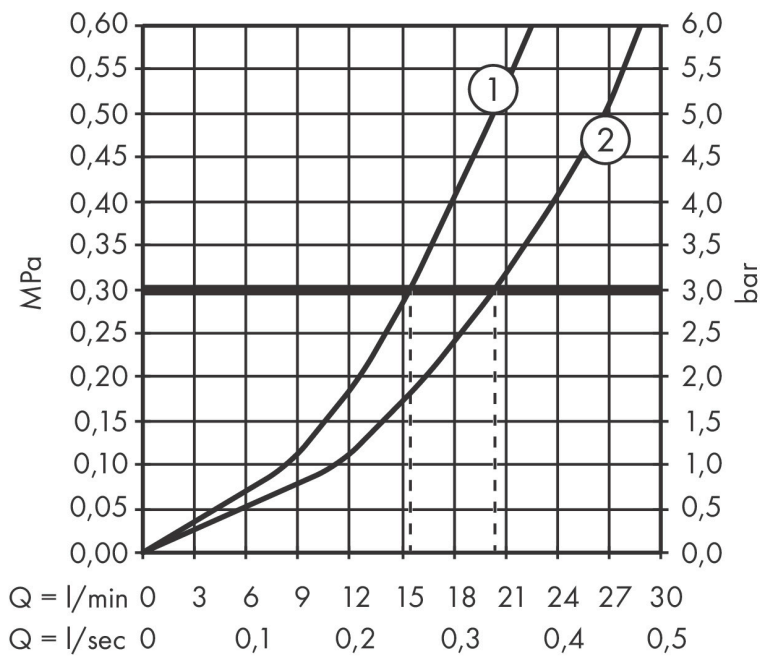

Merk hansgrohe  
 Artikelnaam **Rebris S** ééngreeps badmengkraan opbouw  
 Art.nr. 72440670  
 Oppervlakte Mat zwart  
 Netto prijs 166,78 EUR

## Stroomschema

Merk	hansgrohe
Artikelnaam	<b>Rebris S</b> ééngreeps badmengkraan opbouw
Art.nr.	72440670
Oppervlakte	Mat zwart
Netto prijs	166,78 EUR

## Explosietekening voor bouwjaar: >06/22

Merk hansgrohe  
 Artikelnaam **Rebris S** ééngreeps badmengkraan opbouw  
 Art.nr. 72440670  
 Oppervlakte Mat zwart  
 Netto prijs 166,78 EUR