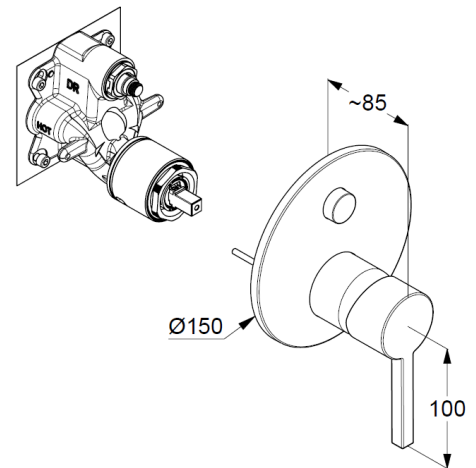

für Unterputzkörper KLUDI SLIM.BOXX Art. Nr. 88022

Feinbau-Set mit Funktionseinheit

Wandmontage

PUSH&SWITCH Druckumsteller

autom. Umstellung: Brause/Wanne

geschlossener Hebel, Metall

eigensicher gegen Rückfließen

Keramik-Kartusche mit Heißwasserbegrenzung

Durchflussmenge Wanne bei 3 bar 25 l/min.

Durchflussmenge Brause bei 3 bar 23 l/min.

Produktabbildung/ Product picture

Maßzeichnung/ Dimensional drawing

Durchfluss/ Flow rate