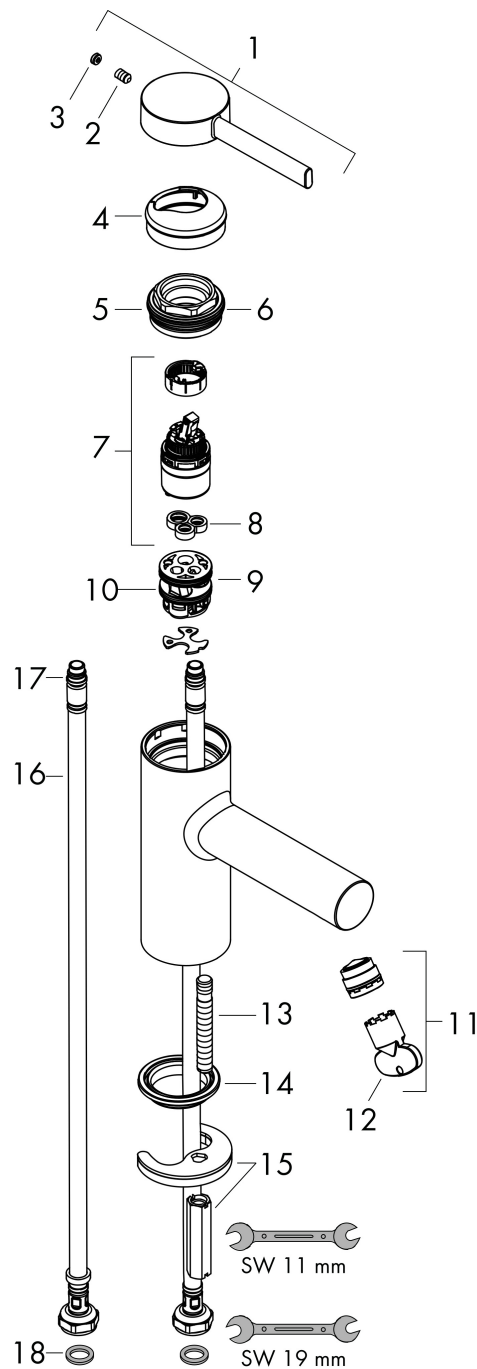

Merk	hansgrohe
Artikelnaam	Zesis S ééngreeps wastafelmengkraan 70 CoolStart met metalen trekwaste
Art.nr.	74714670
Oppervlakte	mat zwart
Netto prijs	152,81 EUR

Product foto

Kenmerken

- ComfortZone: 70
- voorsprong uitloop 105 mm
- uitloophoogte: 74 mm
- greepvariant: Met pingreep
- vaste uitloop
- straalsoort: normale straal
- maximale doorstroomhoeveelheid bij 3 bar: 4 l/min
- keramisch kardoes
- pop-up afvoergarnituur G 1 ¼
- materiaal afvoergarnituur: metaal
- koud water met de greep in de middenpositie, bespaart energie en kosten
- EU taxonomie: max 6l/min - draagt substantieel bij aan duurzaamheid

Maat tekeningen

Technologie

Straalsoorten

Merk hansgrohe
 Artikelnaam **Zesis S** ééngreeps wastafelmengkraan 70 CoolStart met metalen trekwaste
 Art.nr. 74714670
 Oppervlakte mat zwart
 Netto prijs 152,81 EUR

Stroomschema

Merk	hansgrohe
Artikelnaam	Zesis S ééngreeps wastafelmengkraan 70 CoolStart met metalen trekwaste
Art.nr.	74714670
Oppervlakte	mat zwart
Netto prijs	152,81 EUR

Explosietekening voor bouwjaar: >01/25

Merk	hansgrohe
Artikelnaam	Zesis S ééngreeps wastafelmengkraan 70 CoolStart met metalen trekwaste
Art.nr.	74714670
Oppervlakte	mat zwart
Netto prijs	152,81 EUR

Onderdelen voor bouwjaar: >01/25

Pos	Beschrijving	Art.nr.	Prijs
1	greep	87868670	13,21
2	inbusschroef M5x8	92851000	3,12
3	greepstop	94440610	3,12
4	rozet	94027670	31,82
5	spanschroef	87870000	
6	O-Ring 32x2	98193000	3,12
7	kardoes compl.	93760000	81,54
8	dichting	93383000	10,82
9	kardoesadapter	95975000	8,01
10	O-ring 23x2	98398000	3,12
11	perlatorstraal	87869000	
12	montagesleutel	98987000	8,01
13	schroef M8 x 68	97736000	4,99
14	dichting Ø 42	98722000	4,99
15	schachtbevestigingsset compl.	96016000	26,73
16	aansluitslang 450 mm M8x0,75 G3/8	97206000	26,73
17	O-ring 6,6x1,6	93019000	3,12
18	dichtingsset	95581000	4,99
19	trekstang	96657670	16,22
a	afvoergarnituur	94139670	142,79