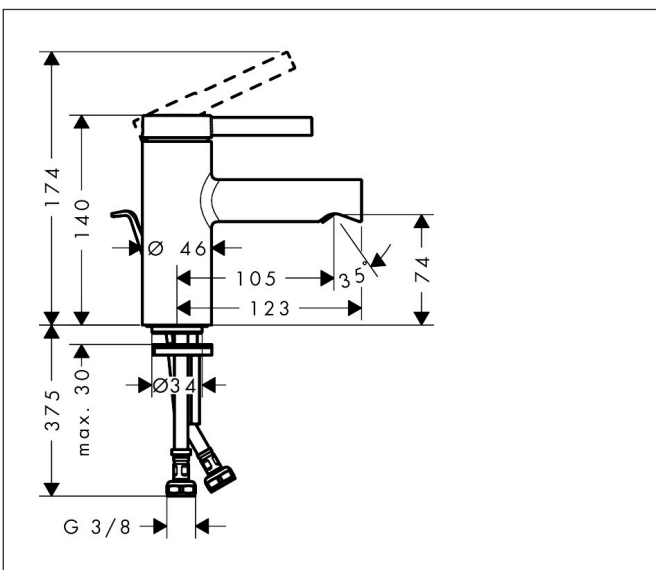

Merk	hansgrohe
Artikelnaam	Zesis S ééngreeps wastafelmengkraan 70 CoolStart met metalen trekwaste
Art.nr.	74714670
Oppervlakte	mat zwart
Netto prijs	152,81 EUR

Product foto

Kenmerken

- ComfortZone: 70
- voorsprong uitloop 105 mm
- uitloophoogte: 74 mm
- greepvariant: Met pingreep
- vaste uitloop
- straalsoort: normale straal
- maximale doorstroomhoeveelheid bij 3 bar: 4 l/min
- keramisch kardoes
- pop-up afvoergarnituur G 1 ¼
- materiaal afvoergarnituur: metaal
- koud water met de greep in de middenpositie, bespaart energie en kosten
- EU taxonomie: max 6l/min - draagt substantieel bij aan duurzaamheid

Maat tekeningen

Technologie

Straalsoorten

Merk hansgrohe
 Artikelnaam **Zesis S** ééngreeps wastafelmengkraan 70 CoolStart met metalen trekwaste
 Art.nr. 74714670
 Oppervlakte mat zwart
 Netto prijs 152,81 EUR

Stroomschema

Merk	hansgrohe
Artikelnaam	Zesis S ééngreeps wastafelmengkraan 70 CoolStart met metalen trekwaste
Art.nr.	74714670
Oppervlakte	mat zwart
Netto prijs	152,81 EUR

Explosietekening voor bouwjaar: >01/25

Merk	hansgrohe
Artikelnaam	Zesis S ééngreeps wastafelmengkraan 70 CoolStart met metalen trekwaste
Art.nr.	74714670
Oppervlakte	mat zwart
Netto prijs	152,81 EUR

Onderdelen voor bouwjaar: >01/25

Pos	Beschrijving	Art.nr.	Prijs
1	greep	87868670	13,21
2	inbusschroef M5x8	92851000	3,12
3	greepstop	94440610	3,12
4	rozet	94027670	31,82
5	spanschroef	87870000	
6	O-Ring 32x2	98193000	3,12
7	kardoes compl.	93760000	81,54
8	dichting	93383000	10,82
9	kardoesadapter	95975000	8,01
10	O-ring 23x2	98398000	3,12
11	perlatorstraal	87869000	
12	montagesleutel	98987000	8,01
13	schroef M8 x 68	97736000	4,99
14	dichting Ø 42	98722000	4,99
15	schachtbevestigingsset compl.	96016000	26,73
16	aansluitslang 450 mm M8x0,75 G3/8	97206000	26,73
17	O-ring 6,6x1,6	93019000	3,12
18	dichtingsset	95581000	4,99
19	trekstang	96657670	16,22
a	afvoergarnituur	94139670	142,79