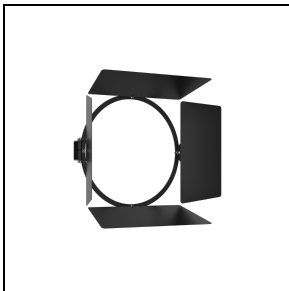

Optionele accessoires

TYK+ 10

3112969
Barndoors in zwart gelakte staalplaat
■ BK-81 / Zwart