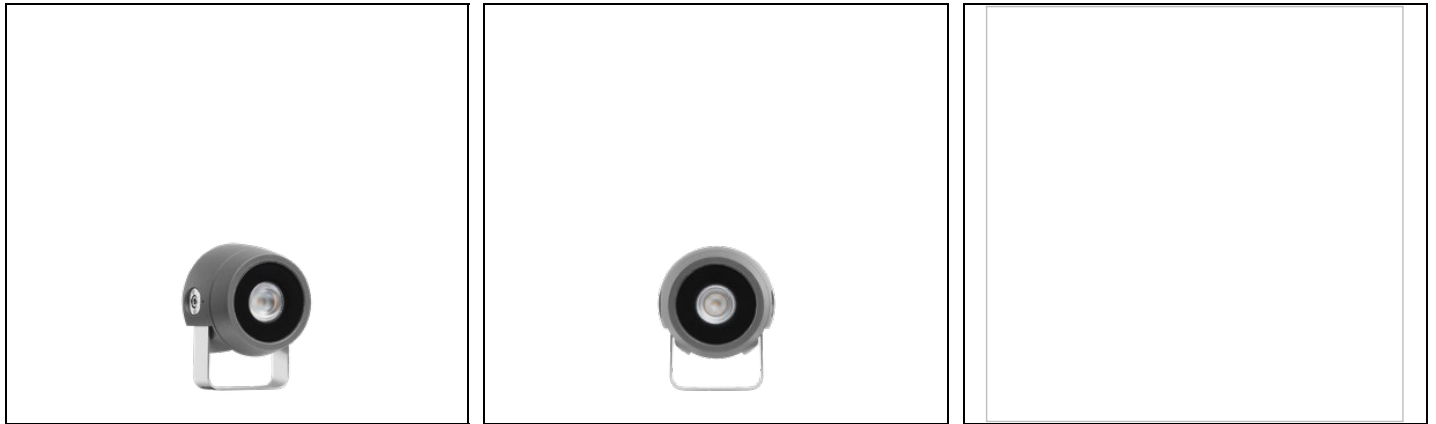

TYK+ 10 RM C/IW

Bestelnr. 3112343

Omschrijving

Schijnwerper voor binnen en buiten bestaande uit:

- Behuizing van spuitgietaluminium gelakt met polyester poederlak na chemische conversiebehandeling van het oppervlak ISO 9227/12944 - ISO 9223 (C5)
- Afscherming van vlak, gehard, extrahelder glas, aan de binnenkant bedrukt
- De afscherming is onlosmakelijk verbonden met de behuizing met een siliconenpakking bestand tegen hoge temperaturen
- Optische groep bestaande uit lenzen van technopolymeer met zeer hoge licht-doorgave
- Optiegroep speciaal voor architectonische verlichting ontworpen; de combinatie van intern ontwikkelde optieken en lichtbronnen zorgt voor een nauwkeurige lichtverdeling zonder kleuraberratie
- Pakking van slijtvast siliconen, met zeer hoge elastische terugveer-capaciteit
- Scheurbestendige kabelklem in vernikkeld messing M16x1,5 voor kabels van Ø 5 mm tot Ø 10 mm
- Schroeven van roestvrij staal
- RVS wandbeugel voor montage aan de muur
- Compleet met RVS goniometer met schaalverdeling voor de afstelling van de richting
- TYK+ 10 RM versies zijn klasse III, zonder uitgangskabel. Wordt geleverd exclusief driver, deze dient apart besteld te worden
- IP66 waterdichte DALI2-dimbare voedingsunits zijn te verkrijgen in gelakte doos van spuitaluminium, of op IP20 metalen platen gemonteerd voor inbouw in waterdichte schakelapparatuur
- De elektrische verbinding tussen de voedingsunits en de bijbehorende schijnwerper mag een maximale kabellengte van 20 m hebben