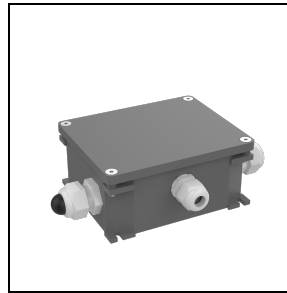

TYK+ 10 RM C/IW

Bestelnr. 3112343

Omschrijving

Schijnwerper voor binnen en buiten bestaande uit:

- Behuizing van spuitgietaluminium gelakt met polyester poederlak na chemische conversiebehandeling van het oppervlak ISO 9227/12944 - ISO 9223 (C5)
- Afscherming van vlak, gehard, extrahelder glas, aan de binnenkant bedrukt
- De afscherming is onlosmakelijk verbonden met de behuizing met een siliconenpakking bestand tegen hoge temperaturen
- Optische groep bestaande uit lenzen van technopolymeer met zeer hoge licht-doorgave
- Optiegroep speciaal voor architectonische verlichting ontworpen; de combinatie van intern ontwikkelde optieken en lichtbronnen zorgt voor een nauwkeurige lichtverdeling zonder kleuraberratie
- Pakking van slijtvast siliconen, met zeer hoge elastische terugveer-capaciteit
- Scheurbestendige kabelklem in vernikkeld messing M16x1,5 voor kabels van Ø 5 mm tot Ø 10 mm
- Schroeven van roestvrij staal
- RVS wandbeugel voor montage aan de muur
- Compleet met RVS goniometer met schaalverdeling voor de afstelling van de richting
- TYK+ 10 RM versies zijn klasse III, zonder uitgangskabel. Wordt geleverd exclusief driver, deze dient apart besteld te worden
- IP66 waterdichte DALI2-dimbare voedingsunits zijn te verkrijgen in gelakte doos van spuitaluminium, of op IP20 metalen platen gemonteerd voor inbouw in waterdichte schakelapparatuur
- De elektrische verbinding tussen de voedingsunits en de bijbehorende schijnwerper mag een maximale kabellengte van 20 m hebben

Fotometrische gegevens

Voorschakelapparatuur

TYK+ 10 RM

3112413
DRIVER UNIT 20 W 1A - 1CH - DALI

3112468
Driver Box 20 W 1A - 1CH - DALI
■ AN-g6 / Antraciet

Optionele accessoires

TYK+ 10

3112969
Barndoors in zwart gelakte staalplaat
■ BK-81 / Zwart