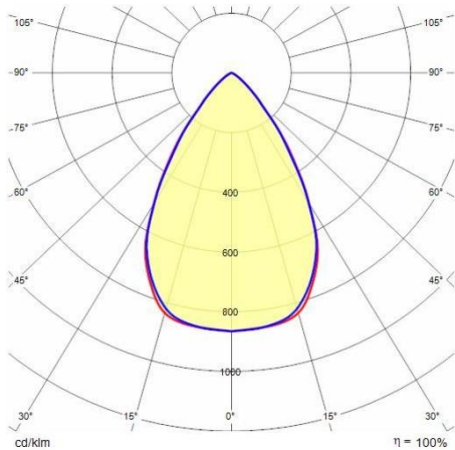

Fotometrische gegevens