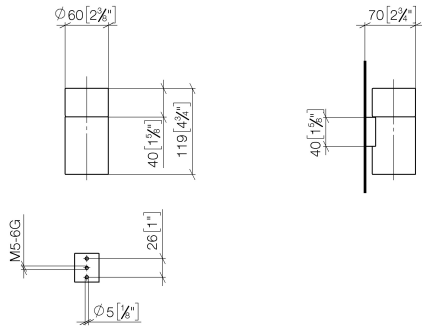

Glashalter Wandmodell - Champagne gebürstet (22kt Gold)

MEM

83 400 979

- Glas aus Kristallglas, transparent
- Breite 60 mm
- Höhe 120 mm
- Ausladung 110 mm

Passt zu: MEM, CL.1, TARA, LISSÉ,  
MADISON, VAIA, META, CYO

83 400 979

mm [inches]

83 400 979

**Produktversion ab 10/1/2023**

Ersatzteile für die  
anderen  
Oberflächenvarianten  
finden Sie hier:  
Chrom