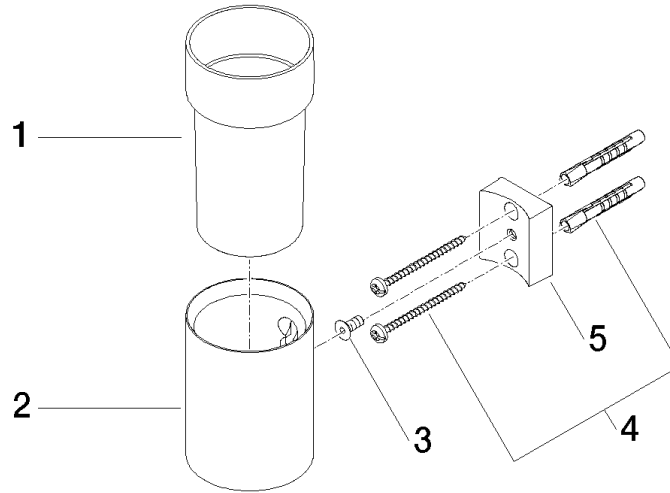

Glashalter Wandmodell - Champagne gebürstet (22kt Gold)

MEM

83 400 979

- Glas aus Kristallglas, transparent
- Breite 60 mm
- Höhe 120 mm
- Ausladung 110 mm

Passt zu: MEM, CL.1, TARA, LISSÉ,  
MADISON, VAIA, META, CYO

83 400 979

mm [inches]

83 400 979

**Produktversion ab 10/1/2023**

Ersatzteile für die  
anderen  
Oberflächenvarianten  
finden Sie hier:  
Chrom