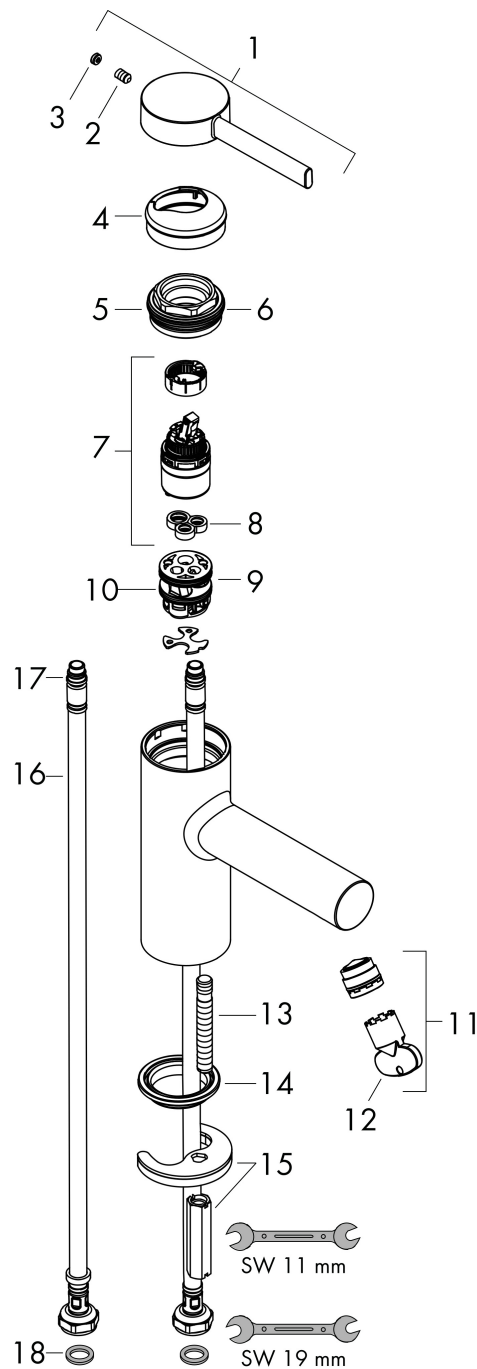

Merk	hansgrohe
Artikelnaam	Zesis S ééngreeps wastafelmengkraan 70 CoolStart met Push Open afvoer
Art.nr.	74715000
Oppervlakte	chrom
Netto prijs	115,97 EUR

Product foto

Kenmerken

- ComfortZone: 70
- voorsprong uitloop 105 mm
- uitloophoogte: 74 mm
- greepvariant: Met pingreep
- vaste uitloop
- straalsoort: normale straal
- maximale doorstroomhoeveelheid bij 3 bar: 4 l/min
- keramisch kardoes
- push-open afvoergarnituur G 1¼
- materiaal afvoergarnituur: synthetisch
- koud water met de greep in de middenpositie, bespaart energie en kosten
- EU taxonomie: max 6l/min - draagt substantieel bij aan duurzaamheid

Maat tekeningen

Technologie

Straalsoorten

Certificaat

Merk hansgrohe
 Artikelnaam **Zesis S** ééngreeps wastafelmengkraan 70 CoolStart met Push Open afvoer
 Art.nr. 74715000
 Oppervlakte chroom
 Netto prijs 115,97 EUR

Stroomschema

Merk	hansgrohe
Artikelnaam	Zesis S ééngreeps wastafelmengkraan 70 CoolStart met Push Open afvoer
Art.nr.	74715000
Oppervlakte	chrom
Netto prijs	115,97 EUR

Explosietekening voor bouwjaar: >01/25

Merk	hansgrohe
Artikelnaam	Zesis S ééngreeps wastafelmengkraan 70 CoolStart met Push Open afvoer
Art.nr.	74715000
Oppervlakte	chrom
Netto prijs	115,97 EUR

Onderdelen voor bouwjaar: >01/25

Pos	Beschrijving	Art.nr.	Prijs
1	greep	87868000	13,21
2	inbusschroef M5x8	92851000	3,12
3	greepstop	94440460	3,12
4	rozet	94027000	21,22
5	spanschroef	87870000	
6	O-Ring 32x2	98193000	3,12
7	kardoes compl.	93760000	81,54
8	dichting	93383000	10,82
9	kardoesadapter	95975000	8,01
10	O-ring 23x2	98398000	3,12
11	perlatorstraal	87869000	
12	montagesleutel	98987000	8,01
13	schroef M8 x 68	97736000	4,99
14	dichting Ø 42	98722000	4,99
15	schachtbevestigingsset compl.	96016000	26,73
16	aansluitslang 450 mm M8x0,75 G3/8	97206000	26,73
17	O-ring 6,6x1,6	93019000	3,12
18	dichtingsset	95581000	4,99
a	Afvoerplug Push-Open	50105000	26,82