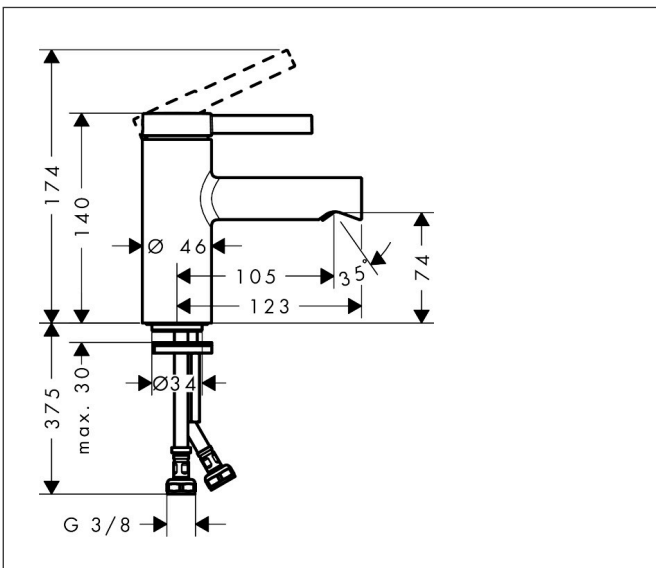

Merk	hansgrohe
Artikelnaam	Zesis S ééngreeps wastafelmengkraan 70 CoolStart met Push Open afvoer
Art.nr.	74715000
Oppervlakte	chrom
Netto prijs	115,97 EUR

Product foto

Kenmerken

- ComfortZone: 70
- voorsprong uitloop 105 mm
- uitloophoogte: 74 mm
- greepvariant: Met pingreep
- vaste uitloop
- straalsoort: normale straal
- maximale doorstroomhoeveelheid bij 3 bar: 4 l/min
- keramisch kardoes
- push-open afvoergarnituur G 1¼
- materiaal afvoergarnituur: synthetisch
- koud water met de greep in de middenpositie, bespaart energie en kosten
- EU taxonomie: max 6l/min - draagt substantieel bij aan duurzaamheid

Maat tekeningen

Technologie

Straalsoorten

Certificaat

Merk hansgrohe
 Artikelnaam **Zesis S** ééngreeps wastafelmengkraan 70 CoolStart met Push Open afvoer
 Art.nr. 74715000
 Oppervlakte chroom
 Netto prijs 115,97 EUR

Stroomschema

Merk	hansgrohe
Artikelnaam	Zesis S ééngreeps wastafelmengkraan 70 CoolStart met Push Open afvoer
Art.nr.	74715000
Oppervlakte	chrom
Netto prijs	115,97 EUR

Explosietekening voor bouwjaar: >01/25

Merk	hansgrohe
Artikelnaam	Zesis S ééngreeps wastafelmengkraan 70 CoolStart met Push Open afvoer
Art.nr.	74715000
Oppervlakte	chrom
Netto prijs	115,97 EUR

Onderdelen voor bouwjaar: >01/25

Pos	Beschrijving	Art.nr.	Prijs
1	greep	87868000	13,21
2	inbusschroef M5x8	92851000	3,12
3	greepstop	94440460	3,12
4	rozet	94027000	21,22
5	spanschroef	87870000	
6	O-Ring 32x2	98193000	3,12
7	kardoes compl.	93760000	81,54
8	dichting	93383000	10,82
9	kardoesadapter	95975000	8,01
10	O-ring 23x2	98398000	3,12
11	perlatorstraal	87869000	
12	montagesleutel	98987000	8,01
13	schroef M8 x 68	97736000	4,99
14	dichting Ø 42	98722000	4,99
15	schachtbevestigingsset compl.	96016000	26,73
16	aansluitslang 450 mm M8x0,75 G3/8	97206000	26,73
17	O-ring 6,6x1,6	93019000	3,12
18	dichtingsset	95581000	4,99
a	Afvoerplug Push-Open	50105000	26,82