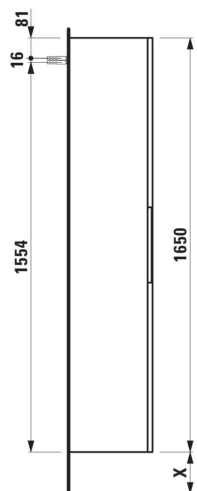

JUNA

Hoge kast, 1650, scharnieren rechts, 4 binnenplanken

AFMETINGEN

Lengte	355 mm
Breedte	335 mm
Hoogte	1650 mm

KLEUR EN AFWERKING

	260 Wit mat
---	-------------

Netto gewicht / kg : 35

TECHNISCHE TEKENINGEN