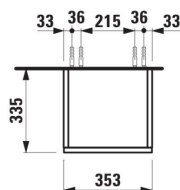

JUNA

Hoge kast, 1650, scharnieren rechts, 4 binnenplanken

AFMETINGEN

Lengte	355 mm
Breedte	335 mm
Hoogte	1650 mm

KLEUR EN AFWERKING

	260 Wit mat
---	-------------

Netto gewicht / kg : 35

TECHNISCHE TEKENINGEN