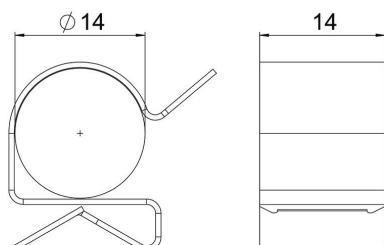

### Stamgegevens

Artikelnummer	1488461
Type	SCC 1-4 D14
Omschrijving 1	Draagklem
Omschrijving 2	voor kabel 12-14 mm
Fabrikant	OBO
Dimensie	1-4mm
Materiaal	Staal
Oppervlak	Zinklamel
Oppervlaktenorm	
Kleinste verkoop-eenheid	100
Eenheid van hoeveelheid	Stuk
Gewicht	0,55 kg
Eenheid gewicht	kg/100 st.

# Technisch specificatieblad

### Afmetingen

Lengte	23 mm
Breedte	14 mm
Hoogte	21 mm
Maß W	14 mm

### Technische gegevens

Aansluittype/-component	Buis/kabel
Type bevestiging	Klemmenstrook
Flensdikte F max.	4 mm
Flensdikte F min.	1 mm
Buis-/kabeldiameter max.	14 mm
Buis-/kabeldiameter min.	12 mm
Scharnier instelbaar	nee
Scharnierend	nee