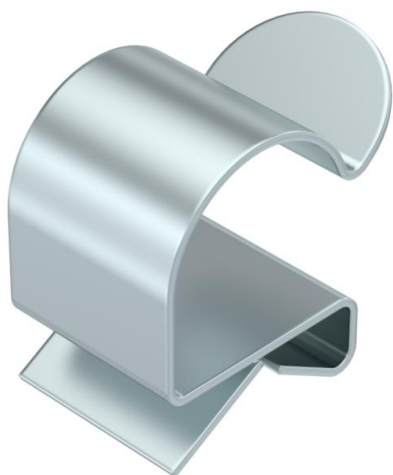

Draagklem voor monteren van kabels. Open kabelhouder zijkant Bevestiging op stalen dragers door opslaan.

**St** Staal

**ZL** Zinklamel

### Stamgegevens

Artikelnummer	1488461
Type	SCC 1-4 D14
Omschrijving 1	Draagklem
Omschrijving 2	voor kabel 12-14 mm
Fabrikant	OBO
Dimensie	1-4mm
Materiaal	Staal
Oppervlak	Zinklamel
Oppervlaktenorm	
Kleinste verkoop-eenheid	100
Eenheid van hoeveelheid	Stuk
Gewicht	0,55 kg
Eenheid gewicht	kg/100 st.

### Afmetingen

Lengte	23 mm
Breedte	14 mm
Hoogte	21 mm
Maß W	14 mm