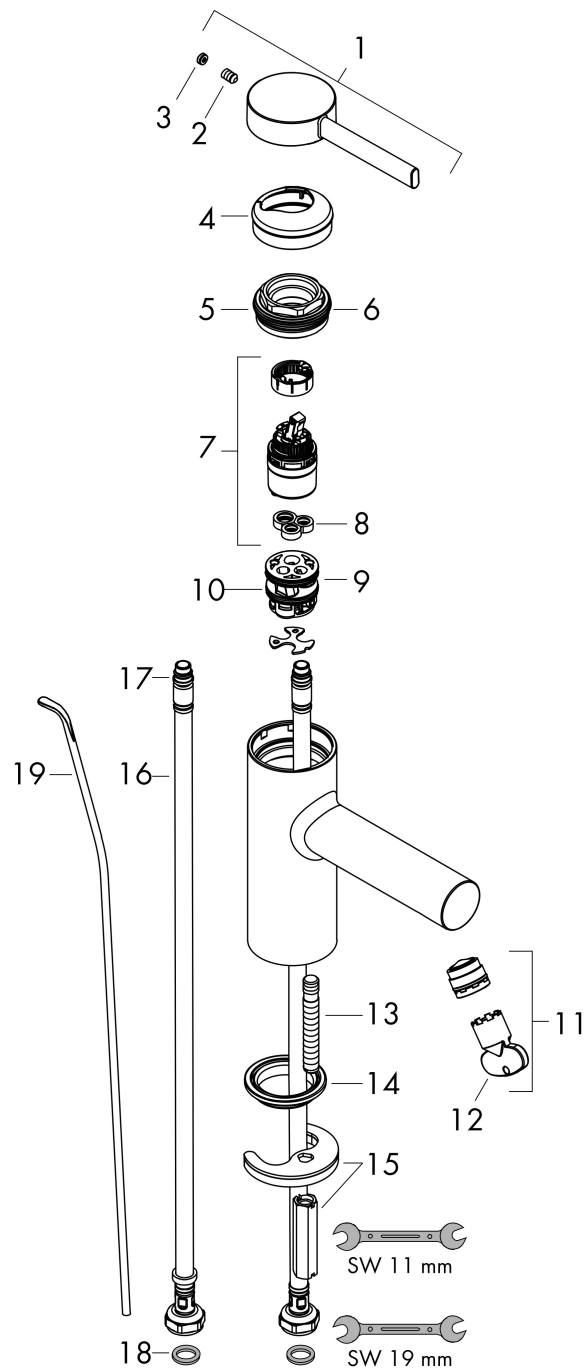

Merk	hansgrohe
Artikelnaam	Zesis S ééngreeps wastafelmengkraan 100 CoolStart met trekwaste
Art.nr.	74720000
Oppervlakte	chrom
Netto prijs	135,97 EUR

Explosietekening voor bouwjaar: >01/25