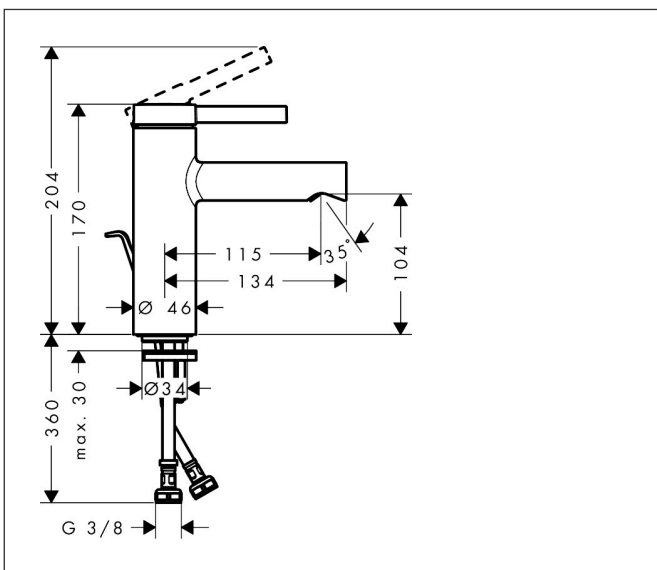

Merk	hansgrohe
Artikelnaam	<b>Zesis S</b> ééngreeps wastafelmengkraan 100 CoolStart met trekwaste
Art.nr.	74720000
Oppervlakte	chrom
Netto prijs	135,97 EUR

## Maat tekeningen

## Kenmerken

- ComfortZone: 100
- voorsprong uitloop 115 mm
- uitloophoogte: 104 mm
- greepvariant: Met pingreep
- vaste uitloop
- straalsoort: normale straal
- maximale doorstroomhoeveelheid bij 3 bar: 4 l/min
- keramisch kardoes
- pop-up afvoergarnituur G 1 ¼
- materiaal afvoergarnituur: synthetisch
- koud water met de greep in de middenpositie, bespaart energie en kosten
- EU taxonomie: max 6l/min - draagt substantieel bij aan duurzaamheid