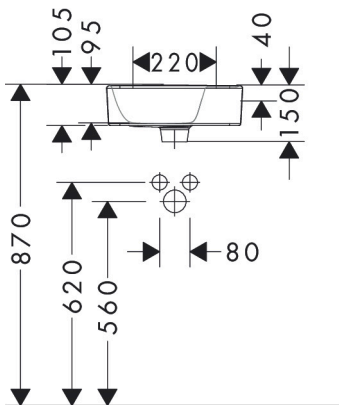

Merk hansgrohe
 Artikelnaam **Xanua Q** fontein 360/250 met kraangat met overloop
 Art.nr. 60129450
 Oppervlakte wit
 Netto prijs 79,50 EUR

Product foto

Kenmerken

- materiaal: keramiek
- buitenste afmetingen wastafel: 360 x 250 x 105 mm (b x d x h)
- binnenhoogte wastafel: 95 mm
- glansgraad: glanzend
- Made to fit NoiseReduction: op maat gemaakte geluiddempende mat bijgesloten
- met één kraangat
- met overloop
- zonder afvoergarnituur
- montagewijze: wandmontage
- overloopklasse: CL20

Maat tekeningen

Technologie

Certificaat

Merk	hansgrohe
Artikelnaam	Xanvia Q fontein 360/250 met kraangat met overloop
Art.nr.	60129450
Oppervlakte	wit
Netto prijs	79,50 EUR

Installatievoorbeelden

i Afmetingen kunnen variëren vanwege keramische toleranties die verband houden met het productieproces.