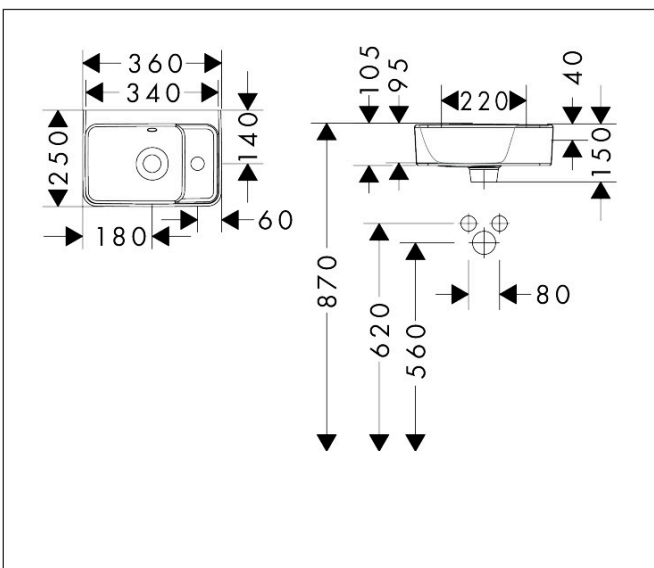

Merk hansgrohe
 Artikelnaam **Xanua Q** fontein 360/250 met kraangat met overloop
 Art.nr. 60129450
 Oppervlakte wit
 Netto prijs 79,50 EUR

Product foto

Kenmerken

- materiaal: keramiek
- buitenste afmetingen wastafel: 360 x 250 x 105 mm (b x d x h)
- binnenhoogte wastafel: 95 mm
- glansgraad: glanzend
- Made to fit NoiseReduction: op maat gemaakte geluiddempende mat bijgesloten
- met één kraangat
- met overloop
- zonder afvoergarnituur
- montagewijze: wandmontage
- overloopklasse: CL20

Maat tekeningen

Technologie

Certificaat

Merk	hansgrohe
Artikelnaam	Xanvia Q fontein 360/250 met kraangat met overloop
Art.nr.	60129450
Oppervlakte	wit
Netto prijs	79,50 EUR

Installatievoorbeelden

i Afmetingen kunnen variëren vanwege keramische toleranties die verband houden met het productieproces.