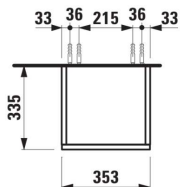

JUNA

Hoge kast, 1650, scharnieren rechts, 4 binnenplanken

DIMENSIONS

Longueur	355 mm
Largeur	335 mm
Hauteur	1650 mm

COULEUR ET FINITION

260 Blanc mat

Poids net / kg : 35

DESSINS TECHNIQUES