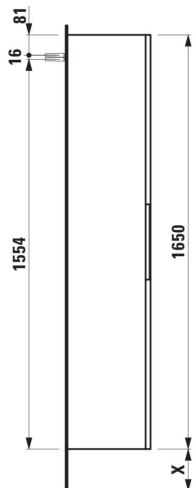

JUNA

Hoge kast, 1650, scharnieren rechts, 4 binnenplanken

DIMENSIONS

Longueur	355 mm
Largeur	335 mm
Hauteur	1650 mm

COULEUR ET FINITION

260 Blanc mat

Poids net / kg : 35

DESSINS TECHNIQUES