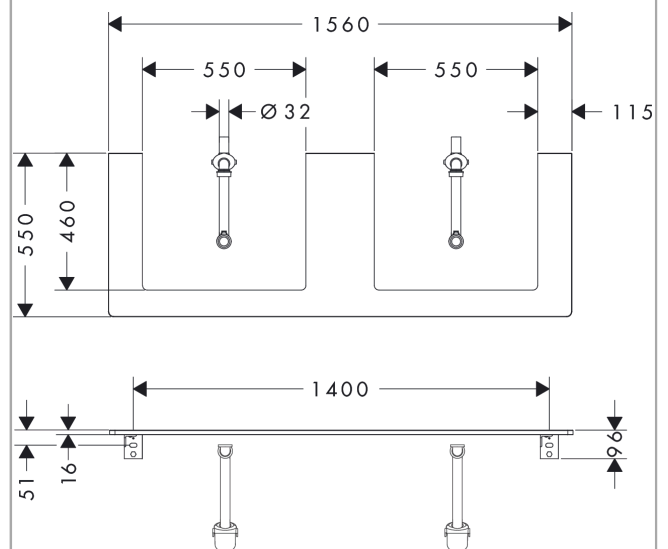

Maattekening