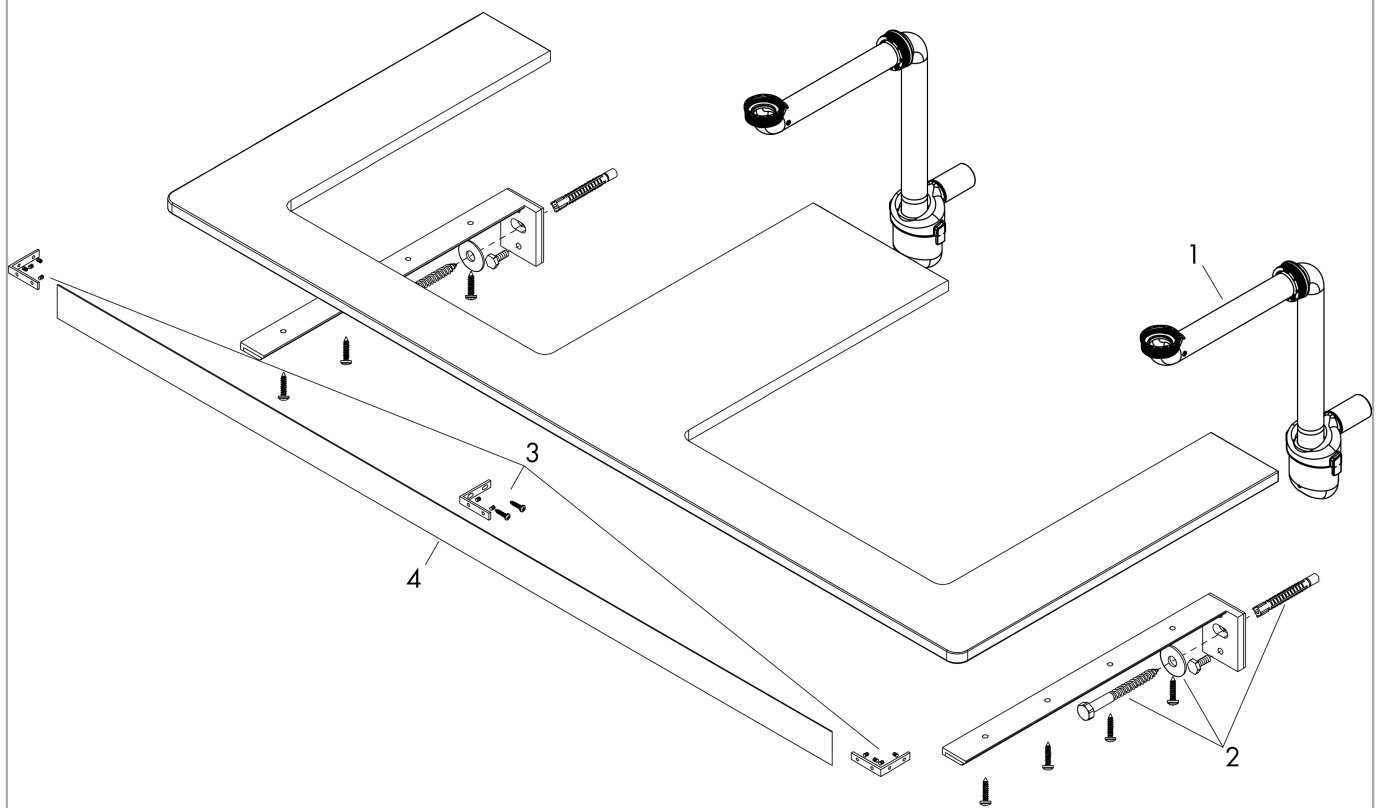

Xelu Q

console 1560/550 met 2 uitsparingen voor inbouwastafel geslepen 600/480, High Gloss White

Finish: **Diamond Matt Grey** Artikelnummer: **54112910**

Beschrijving

- bestaat uit: console, ruimtebesparende sifon
- materiaal: 3-laags spaanplaat met hoge dichtheid
- oppervlaktemateriaal: laminaat (HPL)
- SmoothSurface: glad en effen voor een geweldig gevoel
- AntiFingerprint: oplossing tegen vingerafdrukken
- MoistureProof: duurzaam materiaal dat lang mooi blijft
- aantal wastafeluitsparingen: 2
- wastafeluitsparing: 2 in het midden
- kracht van het materiaal: 16 mm
- inclusief 2 ruimtebesparende sifons met waterslot 50 mm
- wandmontage
- met bevestigingsmateriaal
- met uitsparing voor geslepen opzetwastafel
- geslepen opzetwastafel en badkamermeubel moeten apart worden besteld
- console kan alleen samen met badmeubel voor console worden gemonteerd

console 1560/550 met 2 uitsparingen voor inbouw wastafel geslepen 600/480, High Gloss White

Finish: **Diamond Matt Grey** Artikelnummer: **54112910**

Explosietekening

Bouwjaar: >05/23

Xelu Q

console 1560/550 met 2 uitsparingen voor inbouwwastafel geslepen 600/480, High Gloss White