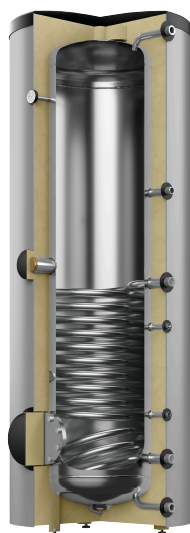

Reflex Storatherm Aqua Inox AI 500/1M_B, drinkwaterreservoir van RVS met kunststof folie, zilver, 10 bar

Artikelnummer: 7364500

Kenmerken

Type	AI 500/1M_B
kleur	zilver
Nominale inhoud	475 l
Nom. inhoud gegolfde buis	12 l
Energie-efficiëntieklasse	B
max. toelaatbare bedrijfstemperatuur	90 °C
Toel. bedrijfstemperatuur warmtewisselaar	130 °C
Max. toelaatbare bedrijfsdruk	10 bar
Toegestane bedrijfsdruk warmtewisselaar	10 bar
Warmteverlies	72 W
Aansluiting drinkwater	R 1"
Aansluiting circulatie	R 3/4"
Aansluiting koud/warm water	R 1"
Aansluiting, voor-/terugloop	R 1"
Verwarmingsvlak beneden	1,80 m ²
Isolatietype	kunststof folie
isolatiesterkte	75 mm
Diameter	750 mm
Max. hoogte	2000 mm
Breedte	650 mm
Diepte	650 mm
Kantelmaat ca.	2070 mm
Gewicht	81,00 kg

Beschrijving

Reflex Storatherm Aqua Inox

Warmwaterboiler voor de indirecte drinkwaterverwarming in verticale uitvoering en met interne warmtewisselaar. Opslagtanks van roestvrij staal 1.4521, ontworpen volgens DIN EN 12897 en Richtlijn drukapparatuur 2014/68/EU.