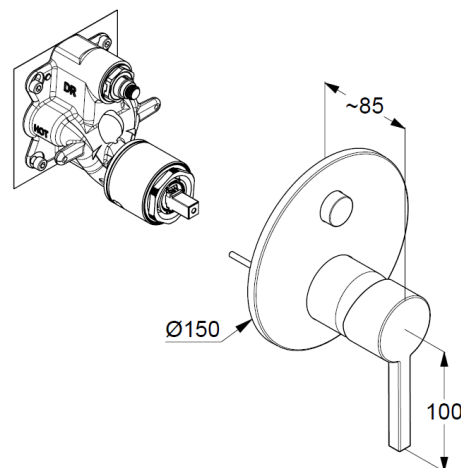

für Unterputzkörper KLUDI SLIM.BOXX Art. Nr. 88022

Feinbau-Set mit Funktionseinheit

Wandmontage

PUSH&SWITCH Druckumsteller

autom. Umstellung: Brause/Wanne

geschlossener Hebel, Metall

eigensicher gegen Rückfließen

Keramik-Kartusche mit Heißwasserbegrenzung

Durchflussmenge Wanne bei 3 bar 25 l/min.

Durchflussmenge Brause bei 3 bar 23 l/min.

Produktabbildung/ Product picture

Maßzeichnung/ Dimensional drawing

Durchfluss/ Flow rate