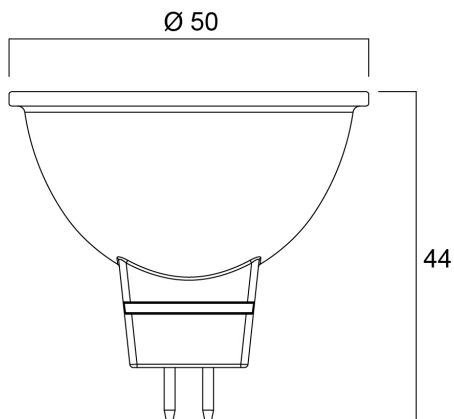

### Afmetingen (mm)

## Fysieke gegevens

Kleur behuizing	Transparant
IP waarde	IP20
Hoogte (mm)	44
Nominale diameter product (mm)	50
Gewicht (kg)	0.033