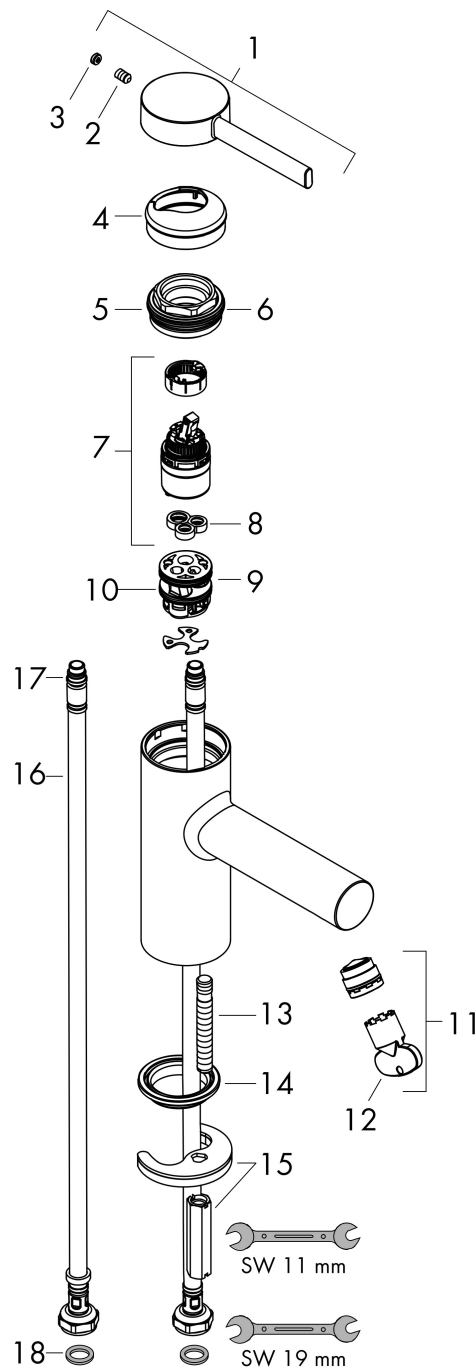

Merk	hansgrohe
Artikelnaam	Zesis S ééngreeps wastafelmengkraan 100 CoolStart met Push Open afvoer
Art.nr.	74724000
Oppervlakte	chrom
Netto prijs	135,97 EUR

Product foto

Kenmerken

- ComfortZone: 100
- voorsprong uitloop 115 mm
- uitloophoogte: 104 mm
- greepvariant: Met pingreep
- vaste uitloop
- straalsoort: normale straal
- maximale doorstroomhoeveelheid bij 3 bar: 4 l/min
- keramisch kardoes
- push-open afvoergarnituur G 1¼
- materiaal afvoergarnituur: synthetisch
- koud water met de greep in de middenpositie, bespaart energie en kosten
- EU taxonomie: max 6l/min - draagt substantieel bij aan duurzaamheid

Maat tekeningen

Technologie

Straalsoorten

Certificaat

Merk: hansgrohe
 Artikelnaam: **Zesis S** ééngreeps wastafelmengkraan 100 CoolStart met Push Open afvoer
 Art.nr.: 74724000
 Oppervlakte: chroom
 Netto prijs: 135,97 EUR

Stroomschema

Merk	hansgrohe
Artikelnaam	Zesis S ééngreeps wastafelmengkraan 100 CoolStart met Push Open afvoer
Art.nr.	74724000
Oppervlakte	chrom
Netto prijs	135,97 EUR

Explosietekening voor bouwjaar: >01/25

Merk	hansgrohe
Artikelnaam	Zesis S ééngreeps wastafelmengkraan 100 CoolStart met Push Open afvoer
Art.nr.	74724000
Oppervlakte	chrom
Netto prijs	135,97 EUR

Onderdelen voor bouwjaar: >01/25

Pos	Beschrijving	Art.nr.	Prijs
1	greep	87868000	13,21
2	inbusschroef M5x8	92851000	3,12
3	greepstop	94440460	3,12
4	rozet	94027000	21,22
5	spanschroef	87870000	
6	O-Ring 32x2	98193000	3,12
7	kardoes compl.	93760000	81,54
8	dichting	93383000	10,82
9	kardoesadapter	95975000	8,01
10	O-ring 23x2	98398000	3,12
11	perlatorstraal	87869000	
12	montagesleutel	98987000	8,01
13	schroef M8 x 68	97736000	4,99
14	dichting Ø 42	98722000	4,99
15	schachtbevestigingsset compl.	96016000	26,73
16	aansluitslang 450 mm M8x0,75 G3/8	97206000	26,73
17	O-ring 6,6x1,6	93019000	3,12
18	dichtingsset	95581000	4,99
a	Afvoerplug Push-Open	50105000	26,82