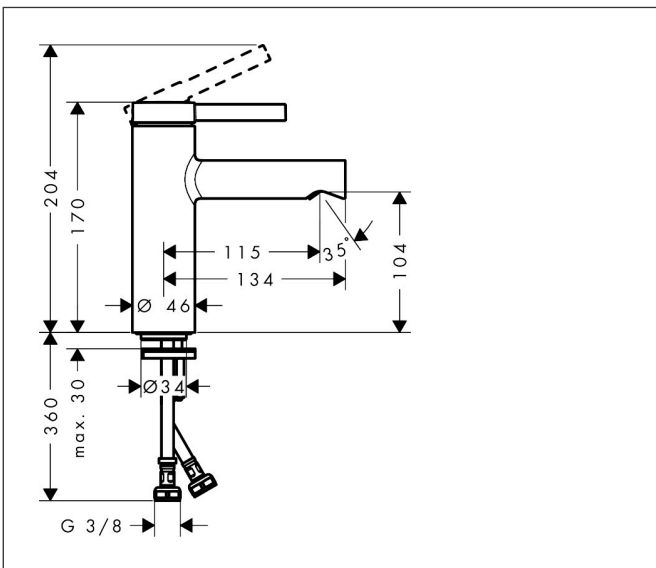

Merk	hansgrohe
Artikelnaam	Zesis S ééngreeps wastafelmengkraan 100 CoolStart met Push Open afvoer
Art.nr.	74724000
Oppervlakte	chrom
Netto prijs	135,97 EUR

Product foto

Kenmerken

- ComfortZone: 100
- voorsprong uitloop 115 mm
- uitloophoogte: 104 mm
- greepvariant: Met pingreep
- vaste uitloop
- straalsoort: normale straal
- maximale doorstroomhoeveelheid bij 3 bar: 4 l/min
- keramisch kardoes
- push-open afvoergarnituur G 1¼
- materiaal afvoergarnituur: synthetisch
- koud water met de greep in de middenpositie, bespaart energie en kosten
- EU taxonomie: max 6l/min - draagt substantieel bij aan duurzaamheid

Maat tekeningen

Technologie

Straalsoorten

Certificaat

Merk: hansgrohe
 Artikelnaam: **Zesis S** ééngreeps wastafelmengkraan 100 CoolStart met Push Open afvoer
 Art.nr.: 74724000
 Oppervlakte: chroom
 Netto prijs: 135,97 EUR

Stroomschema

Merk	hansgrohe
Artikelnaam	Zesis S ééngreeps wastafelmengkraan 100 CoolStart met Push Open afvoer
Art.nr.	74724000
Oppervlakte	chrom
Netto prijs	135,97 EUR

Explosietekening voor bouwjaar: >01/25

Merk	hansgrohe
Artikelnaam	Zesis S ééngreeps wastafelmengkraan 100 CoolStart met Push Open afvoer
Art.nr.	74724000
Oppervlakte	chrom
Netto prijs	135,97 EUR

Onderdelen voor bouwjaar: >01/25

Pos	Beschrijving	Art.nr.	Prijs
1	greep	87868000	13,21
2	inbusschroef M5x8	92851000	3,12
3	greepstop	94440460	3,12
4	rozet	94027000	21,22
5	spanschroef	87870000	
6	O-Ring 32x2	98193000	3,12
7	kardoes compl.	93760000	81,54
8	dichting	93383000	10,82
9	kardoesadapter	95975000	8,01
10	O-ring 23x2	98398000	3,12
11	perlatorstraal	87869000	
12	montagesleutel	98987000	8,01
13	schroef M8 x 68	97736000	4,99
14	dichting Ø 42	98722000	4,99
15	schachtbevestigingsset compl.	96016000	26,73
16	aansluitslang 450 mm M8x0,75 G3/8	97206000	26,73
17	O-ring 6,6x1,6	93019000	3,12
18	dichtingsset	95581000	4,99
a	Afvoerplug Push-Open	50105000	26,82